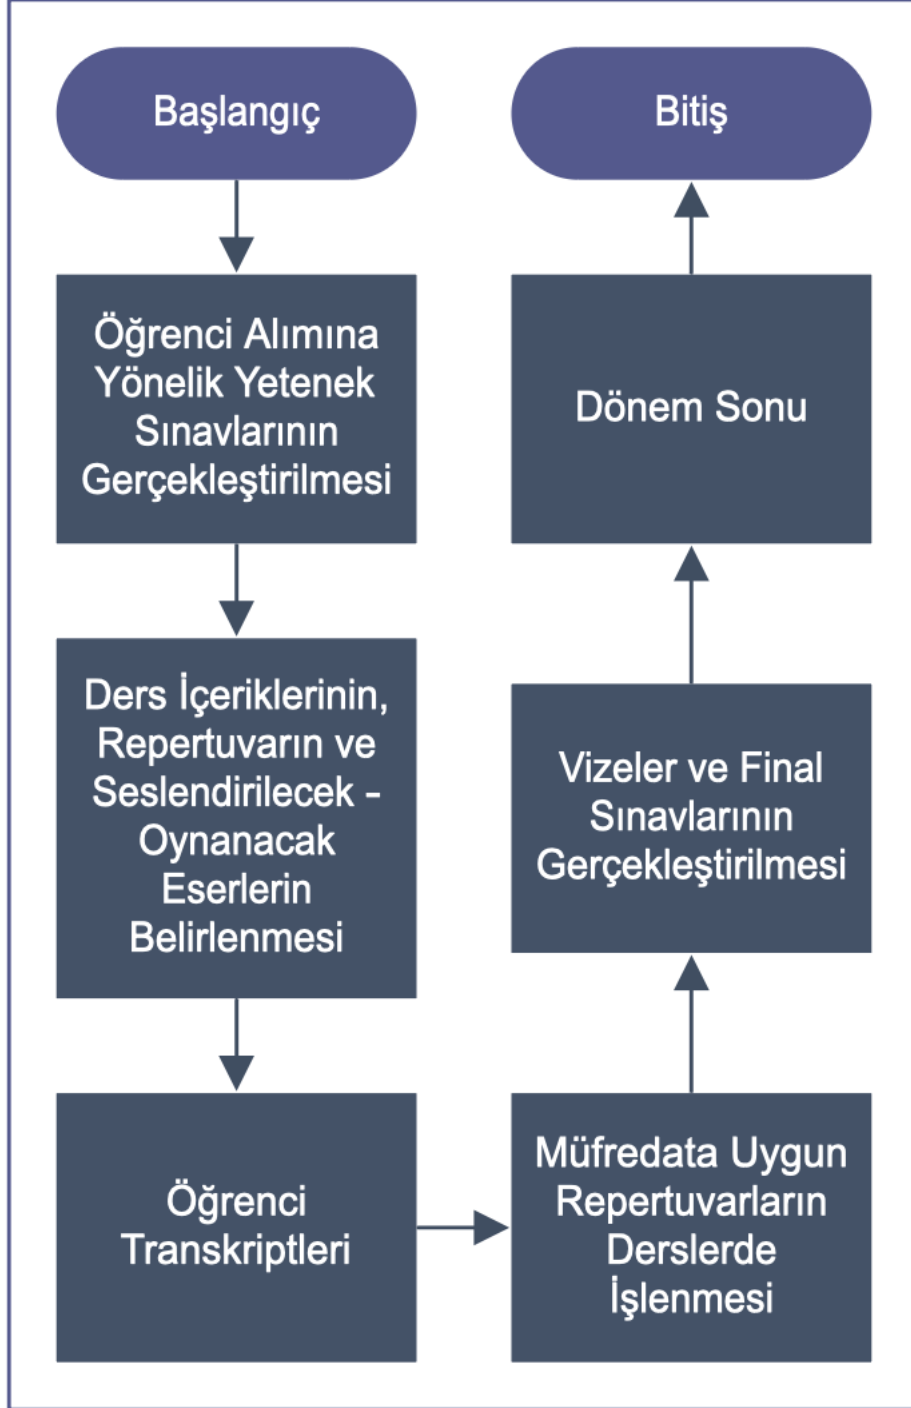

MİMAR SİNAN GÜZEL SANATLAR ÜNİVERSİTESİ
DEVLET KONSERVATUVARI

ÜFLEMELİ VE VURMALI ÇALGILAR ASD

Doküman No:
Yayın Tarihi:2022
Revizyon Tarihi:
Revizyon No:
Sayfa No:

HAZIRLAYAN

KONTROL EDEN

ONAYLAYAN