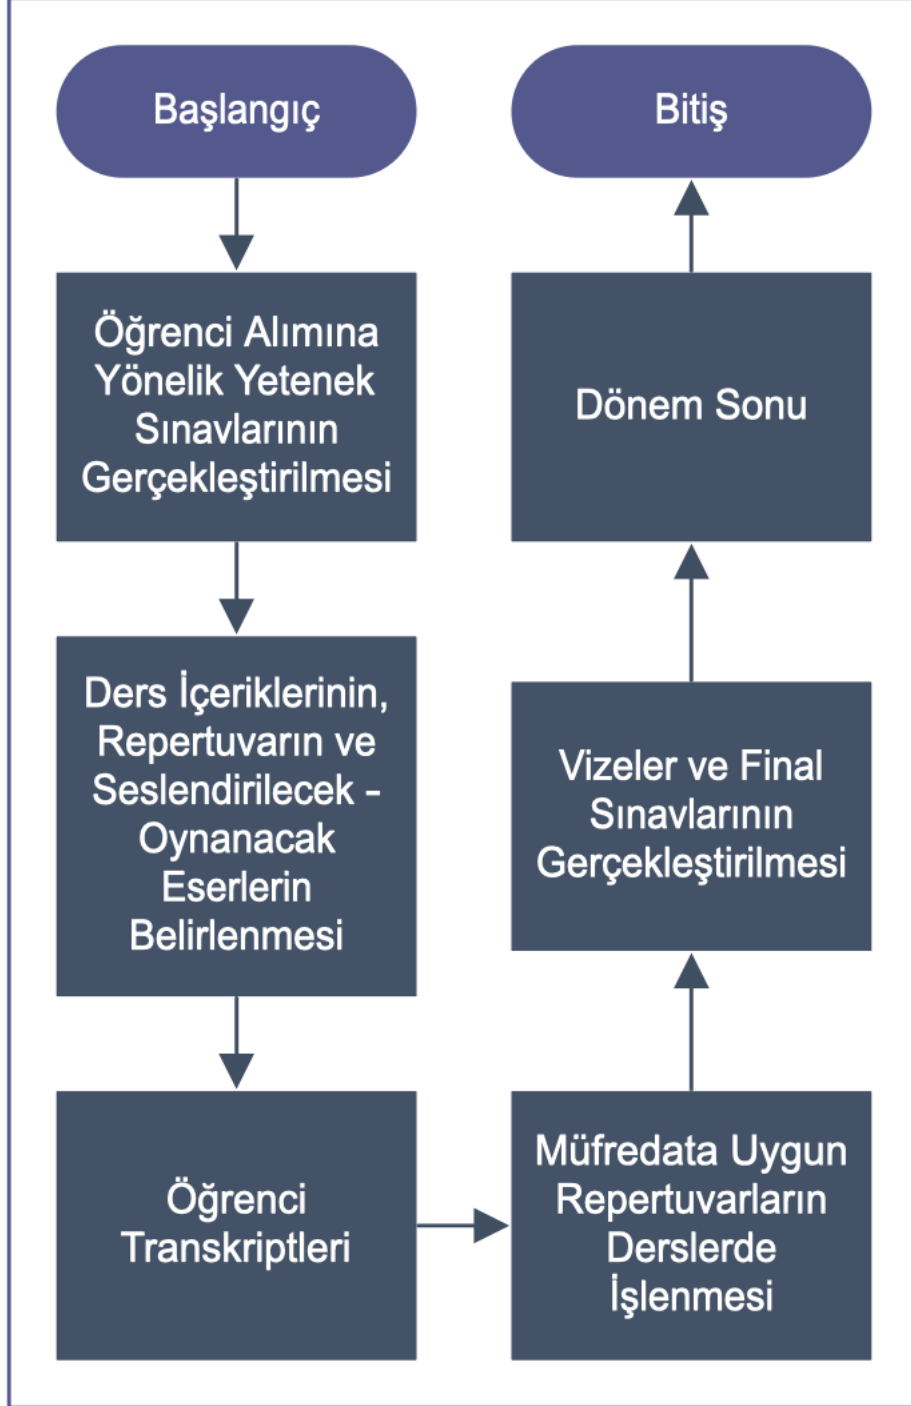

**MİMAR SİNAN GÜZEL SANATLAR ÜNİVERSİTESİ
DEVLET KONSERVATUVARI**

YAYLI ÇALGILAR ASD

Doküman No:
Yayın Tarihi:2022
Revizyon Tarihi:
Revizyon No:
Sayfa No:

HAZIRLAYAN

KONTROL EDEN

ONAYLAYAN