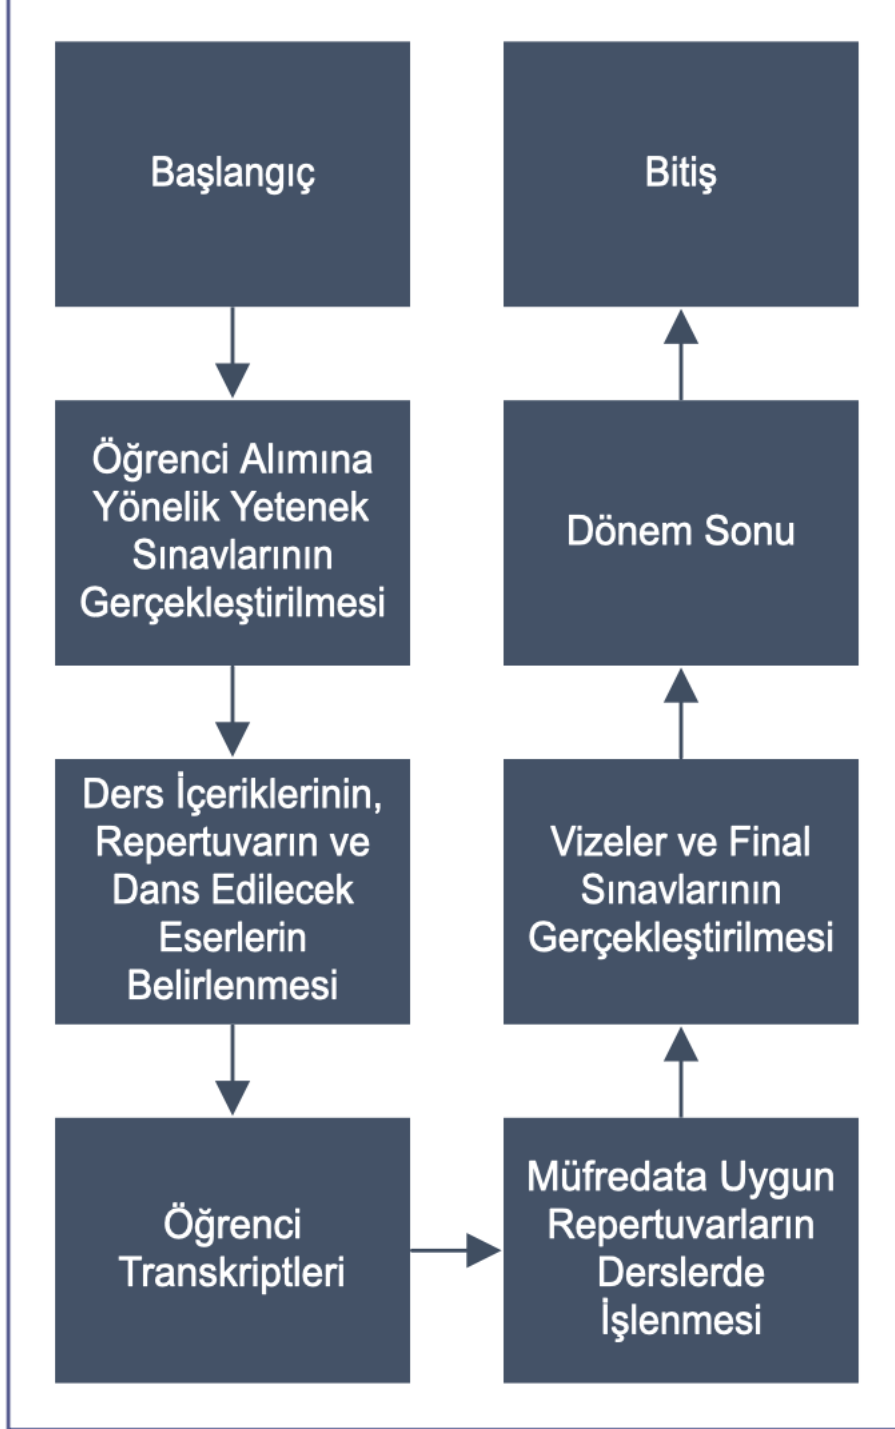

MİMAR SİNAN GÜZEL SANATLAR ÜNİVERSİTESİ  
DEVLET KONSERVATUVARI

BESTECİLİK VE ORKESTRA ŞEFLİĞİ ASD

Doküman No:  
Yayın Tarihi: 2022  
Revizyon Tarihi:  
Revizyon No:  
Sayfa No:

HAZIRLAYAN

KONTROL EDEN

ONAYLAYAN