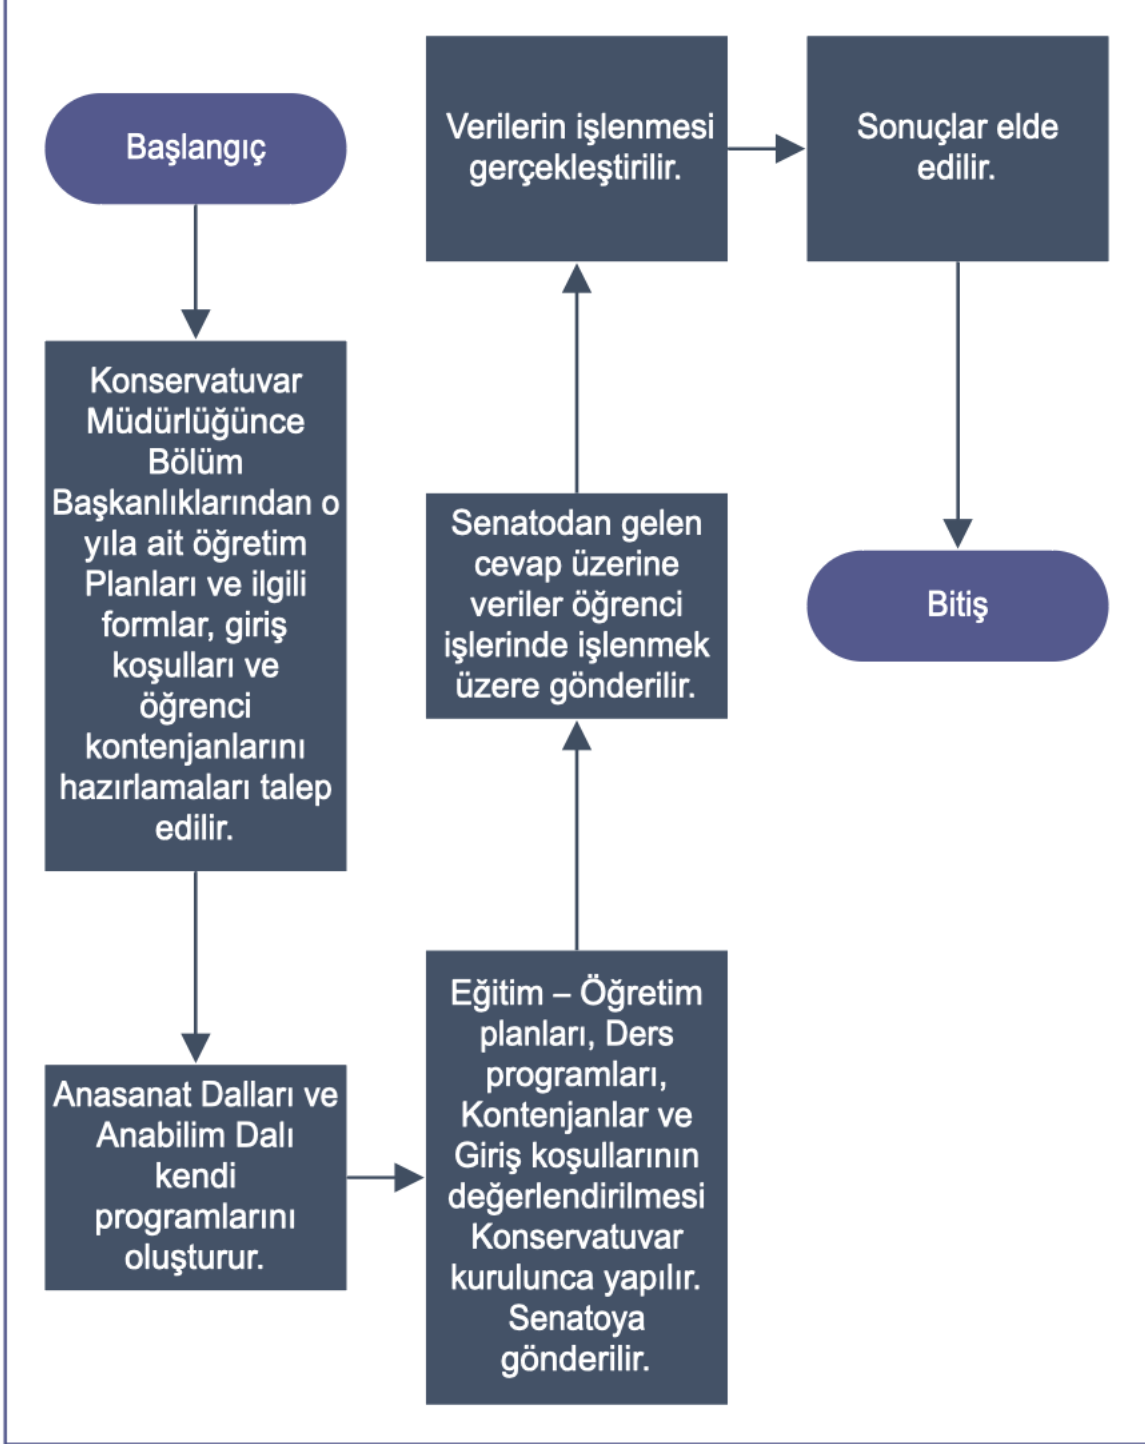

MİMAR SİNAN GÜZEL SANATLAR ÜNİVERSİTESİ
DEVLET KONSERVATUVARI

KONSERVATUVAR EĞİTİM VE ÖĞRETİM

Doküman No:
Yayın Tarihi: 2022
Revizyon Tarihi:
Revizyon No:
Sayfa No:

HAZIRLAYAN

KONTROL EDEN

ONAYLAYAN