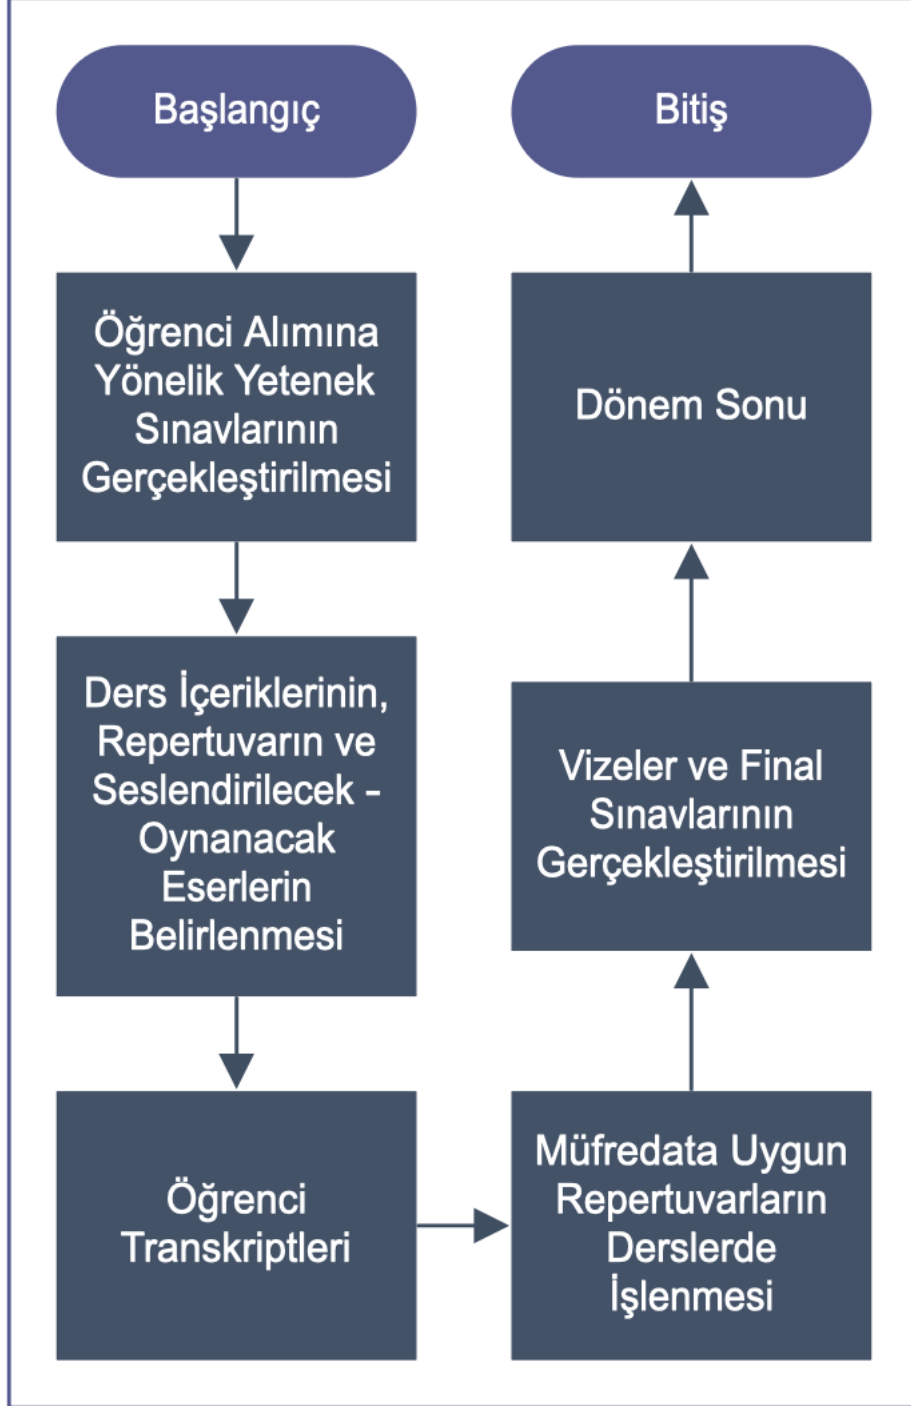

MİMAR SİNAN GÜZEL SANATLAR ÜNİVERSİTESİ
DEVLET KONSERVATUVARI

OPERA ASD

Doküman No:
Yayın Tarihi:2022
Revizyon Tarihi:
Revizyon No:
Sayfa No:

HAZIRLAYAN

KONTROL EDEN

ONAYLAYAN