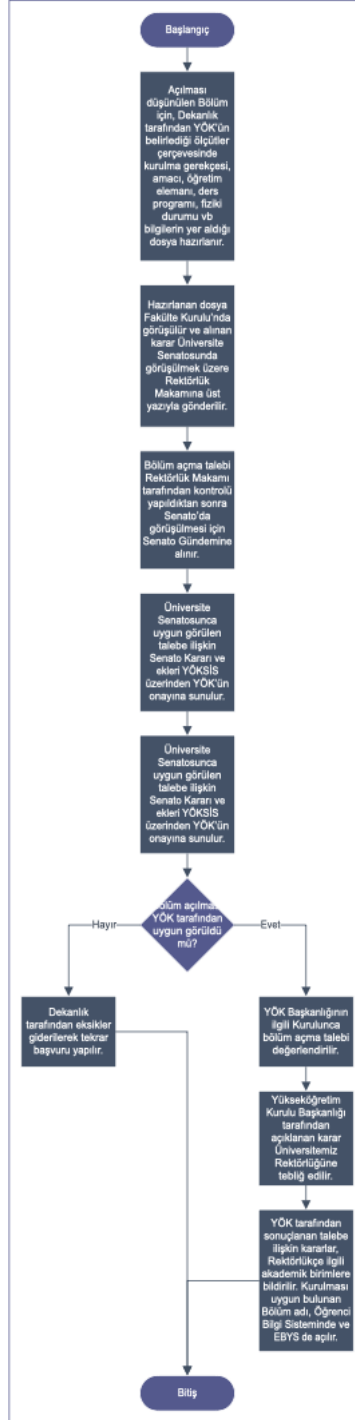

MİMAR SİNAN GÜZEL SANATLAR ÜNİVERSİTESİ
MİMARLIK FAKÜLTESİ

BÖLÜM AÇMA

Doküman No:
Yayın Tarihi:2022
Revizyon Tarihi:
Revizyon No:
Sayfa No:

HAZIRLAYAN

KONTROL EDEN

ONAYLAYAN