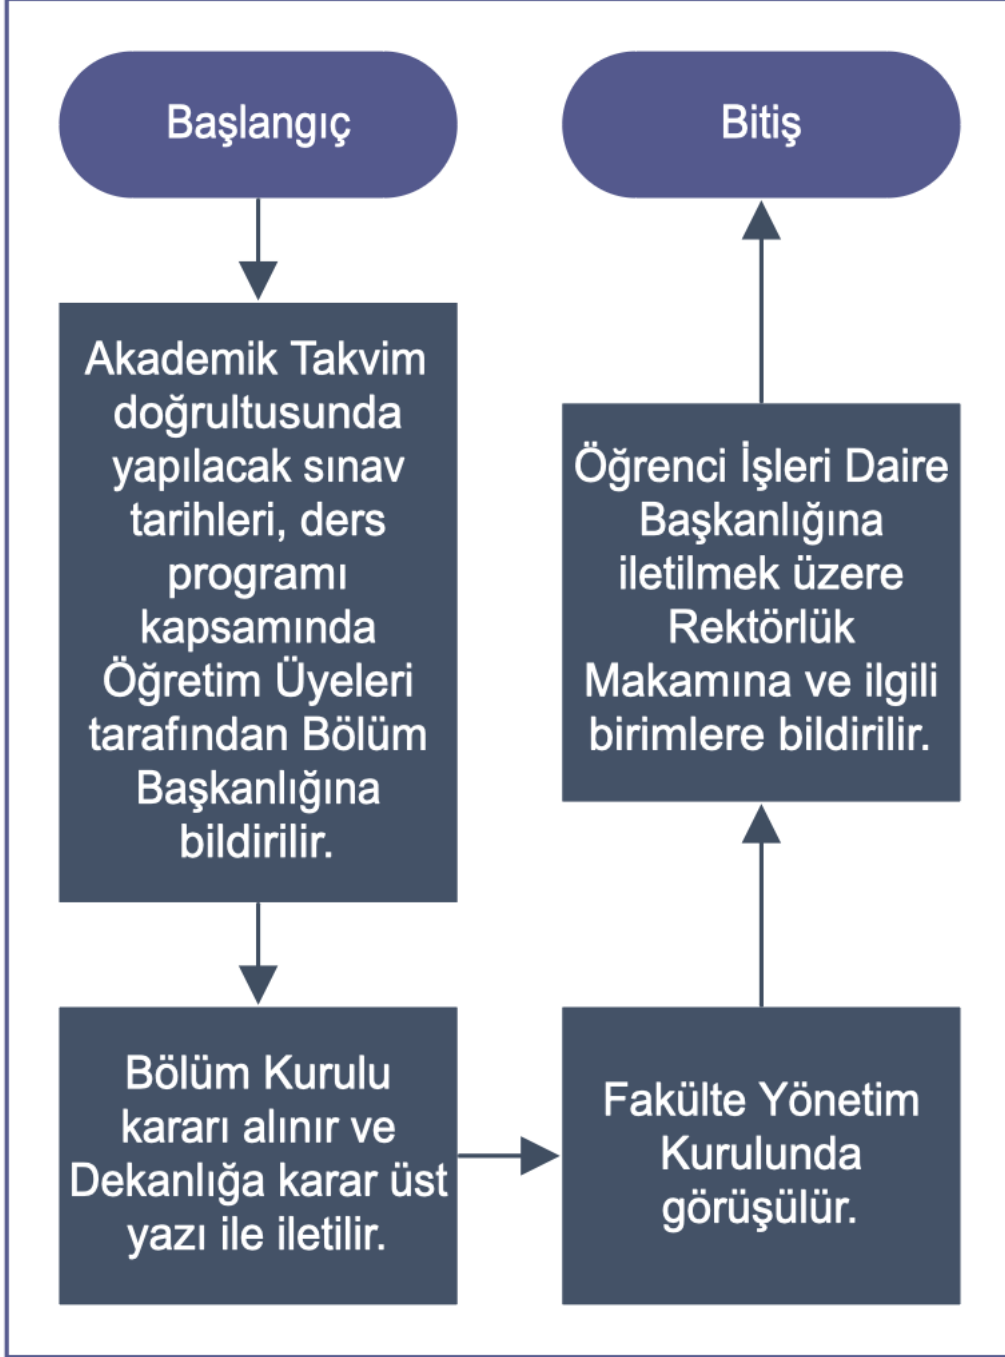

MİMAR SİNAN GÜZEL SANATLAR ÜNİVERSİTESİ
MİMARLIK FAKÜLTESİ

DERS PROGRAMLARI (LİSANS) VE SINAV PROGRAMI

Doküman No:
Yayın Tarihi:2022
Revizyon Tarihi:
Revizyon No:
Sayfa No:

HAZIRLAYAN

KONTROL EDEN

ONAYLAYAN