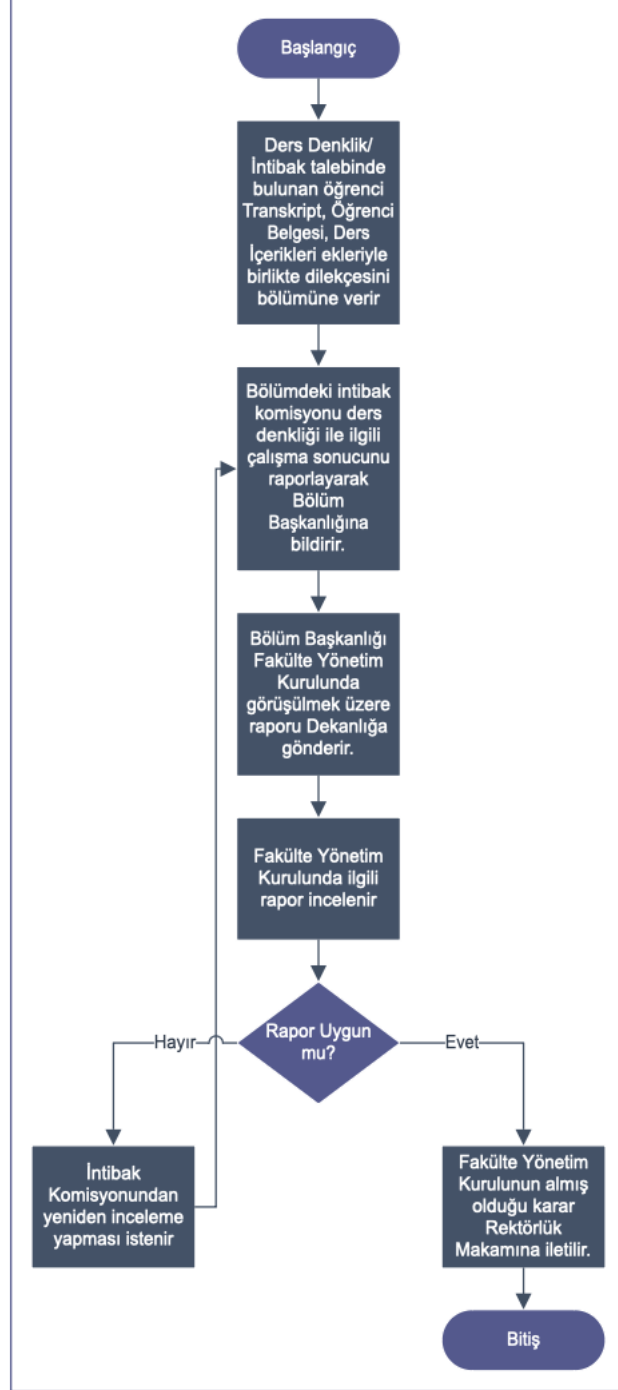

MİMAR SİNAN GÜZEL SANATLAR ÜNİVERSİTESİ
MİMARLIK FAKÜLTESİ

DERS VE BAŞARI DEĞERLENDİRME

Doküman No:
Yayın Tarihi:2022
Revizyon Tarihi:
Revizyon No:
Sayfa No:

HAZIRLAYAN

KONTROL EDEN

ONAYLAYAN