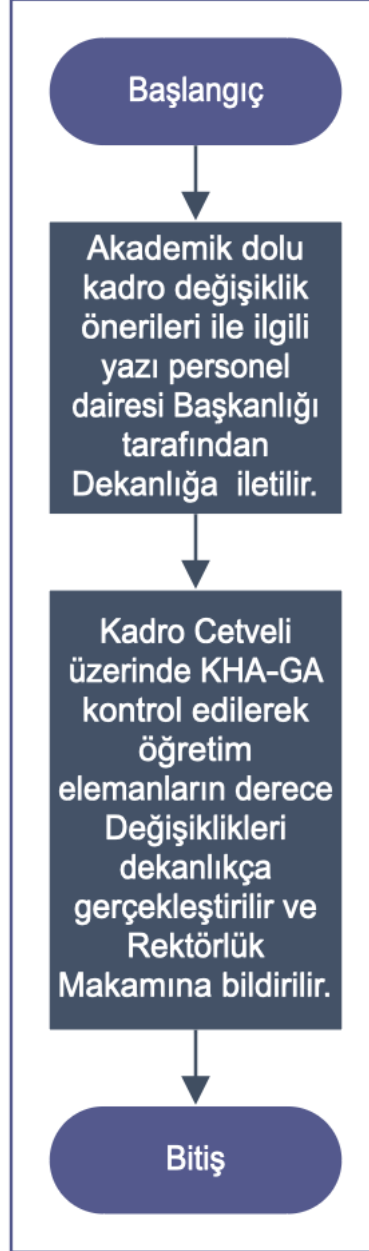

MİMAR SİNAN GÜZEL SANATLAR ÜNİVERSİTESİ
MİMARLIK FAKÜLTESİ

AKADEMİK YÜKSELTİME VE KADROYA ATANMA
İŞLEMLERİ

Doküman No:
Yayın Tarihi:2022
Revizyon Tarihi:
Revizyon No:
Sayfa No:

HAZIRLAYAN

KONTROL EDEN

ONAYLAYAN