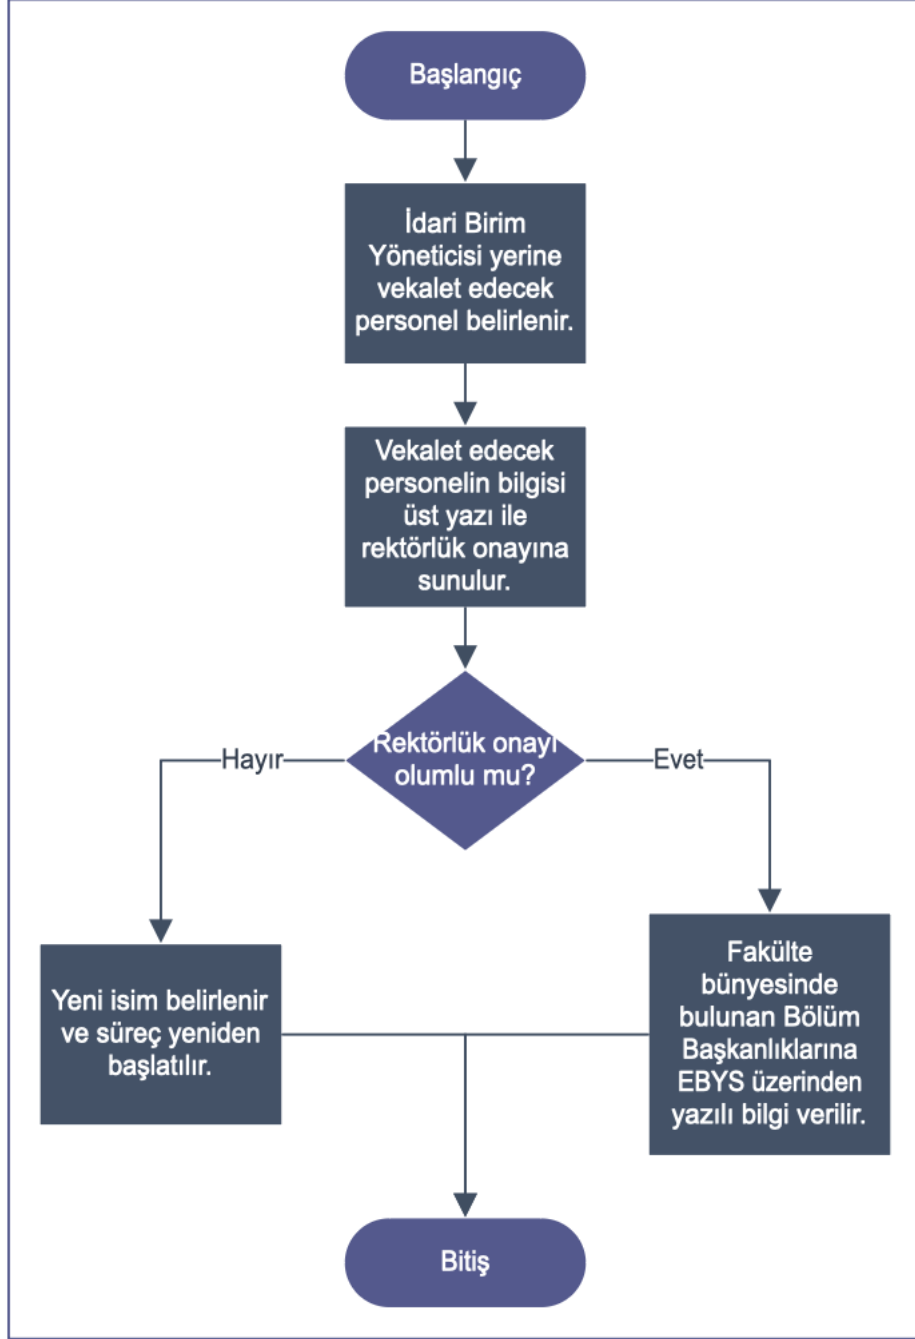

MİMAR SİNAN GÜZEL SANATLAR ÜNİVERSİTESİ
MİMARLIK FAKÜLTESİ

**İDARİ YÖNETİCİLERİN YERİNE VEKALET EDECEK
PERSONEL İLE İLGİLİ İŞLEMLER**

Doküman No:
Yayın Tarihi:2022
Revizyon Tarihi:
Revizyon No:
Sayfa No:

HAZIRLAYAN

KONTROL EDEN

ONAYLAYAN