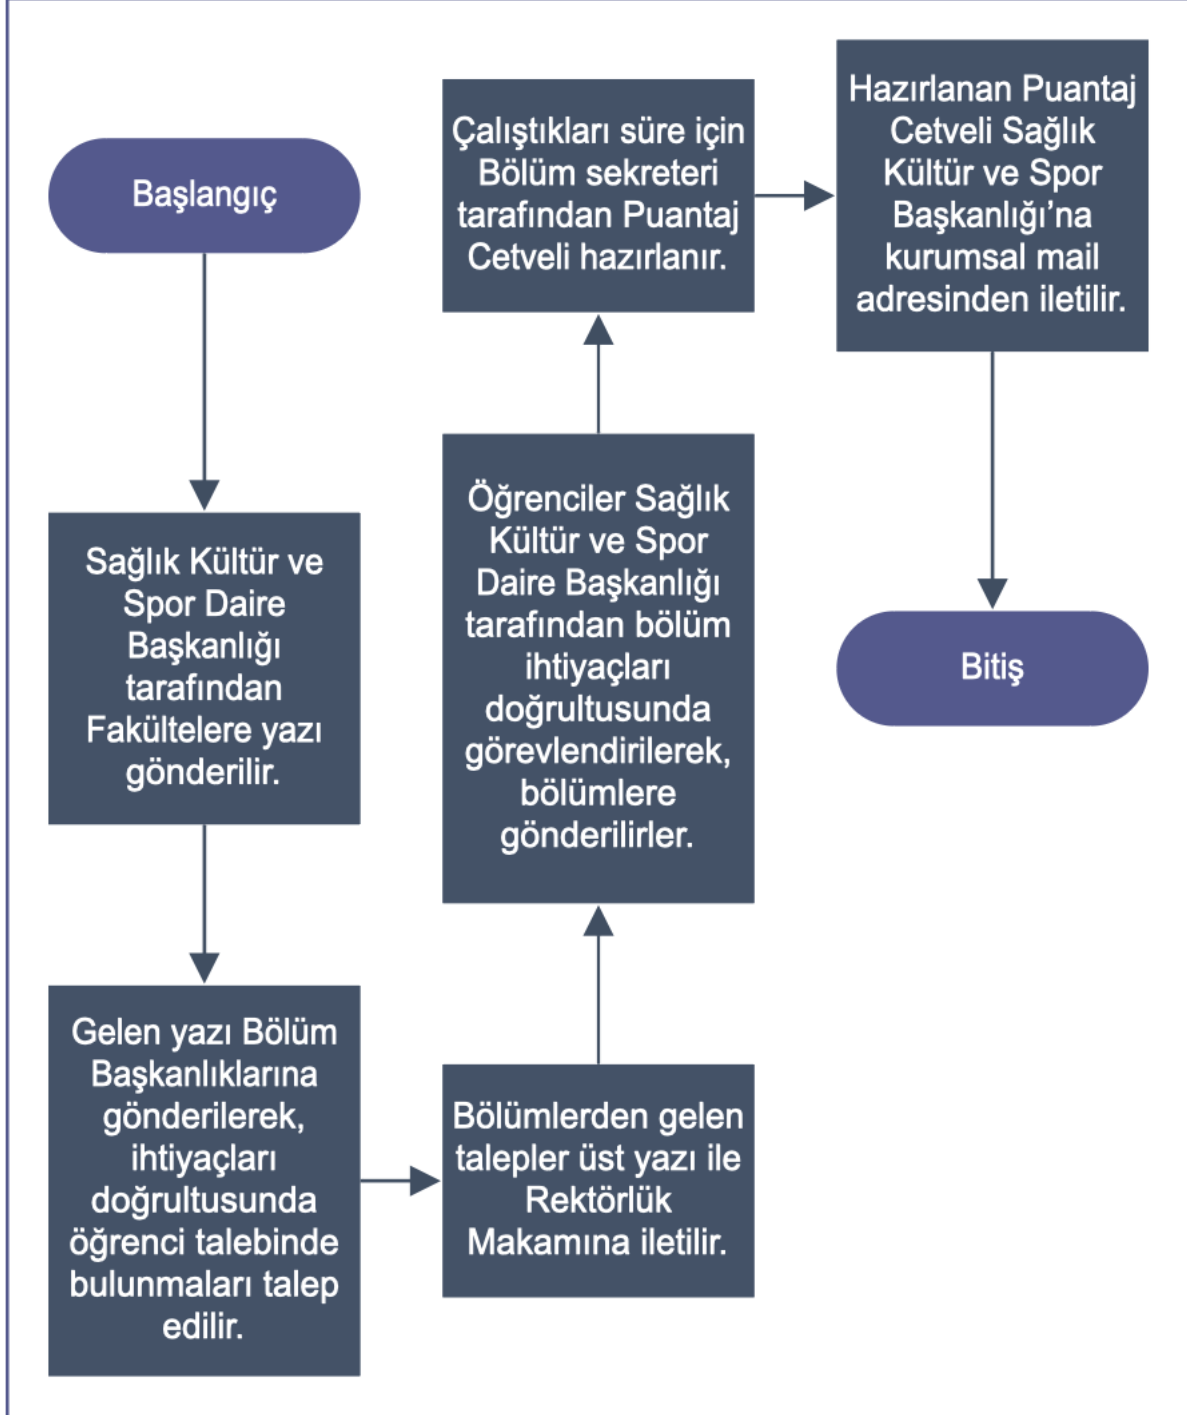

MİMAR SİNAN GÜZEL SANATLAR ÜNİVERSİTESİ
MİMARLIK FAKÜLTESİ

KISMİ ZAMANLI ÖĞRENCİ ÇALIŞTIRILMASI

Doküman No:
Yayın Tarihi:2022
Revizyon Tarihi:
Revizyon No:
Sayfa No:

HAZIRLAYAN

KONTROL EDEN

ONAYLAYAN