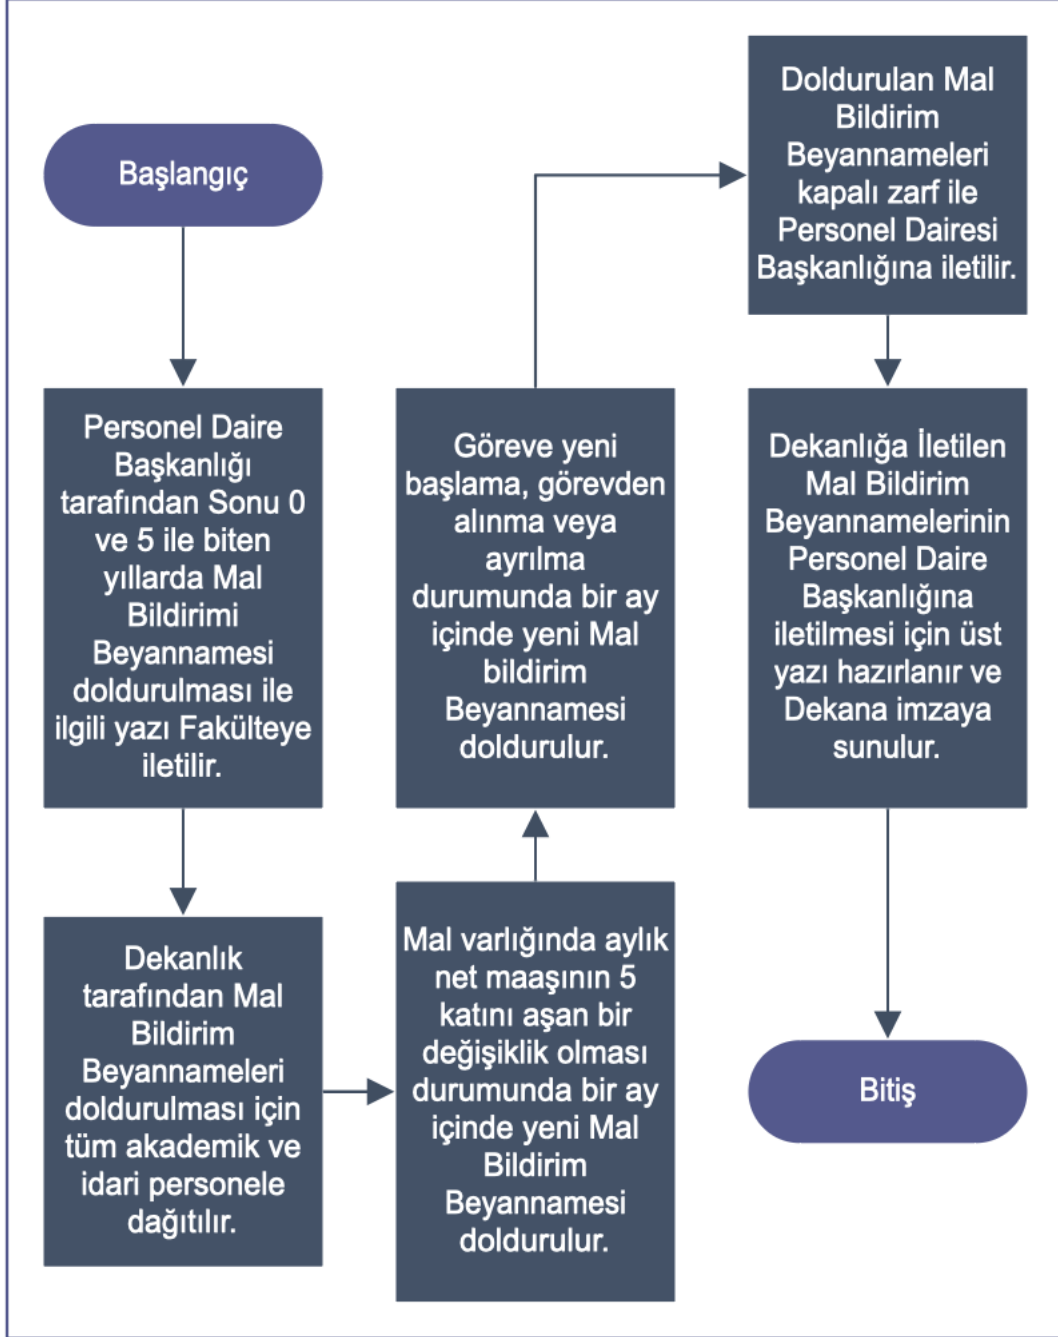

MİMAR SİNAN GÜZEL SANATLAR ÜNİVERSİTESİ
MİMARLIK FAKÜLTESİ

MAL BİLDİRİM BEYANI İLE İLGİLİ İŞLEMLER

Doküman No:
Yayın Tarihi:2022
Revizyon Tarihi:
Revizyon No:
Sayfa No:

HAZIRLAYAN

KONTROL EDEN

ONAYLAYAN