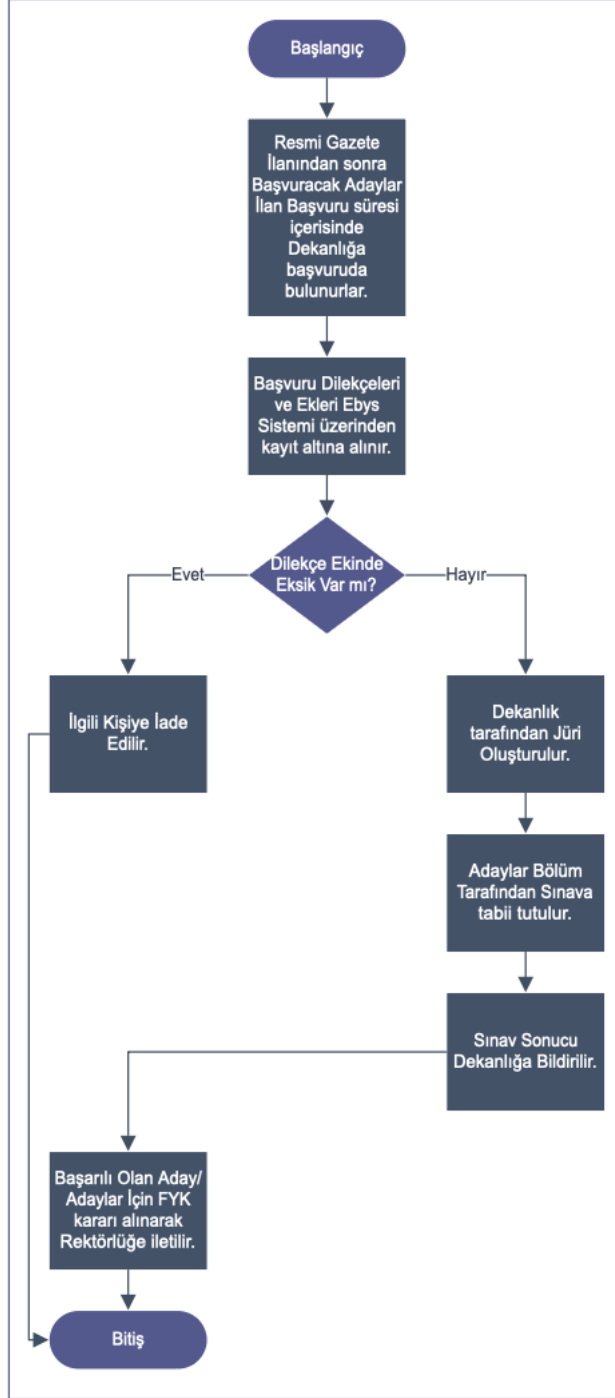

MİMAR SİNAN GÜZEL SANATLAR ÜNİVERSİTESİ
MİMARLIK FAKÜLTESİ

ARAŞTIRMA GÖREVLİSİ KADROSUNA ATAMA

Doküman No:
Yayın Tarihi:2022
Revizyon Tarihi:
Revizyon No:
Sayfa No:

HAZIRLAYAN

KONTROL EDEN

ONAYLAYAN