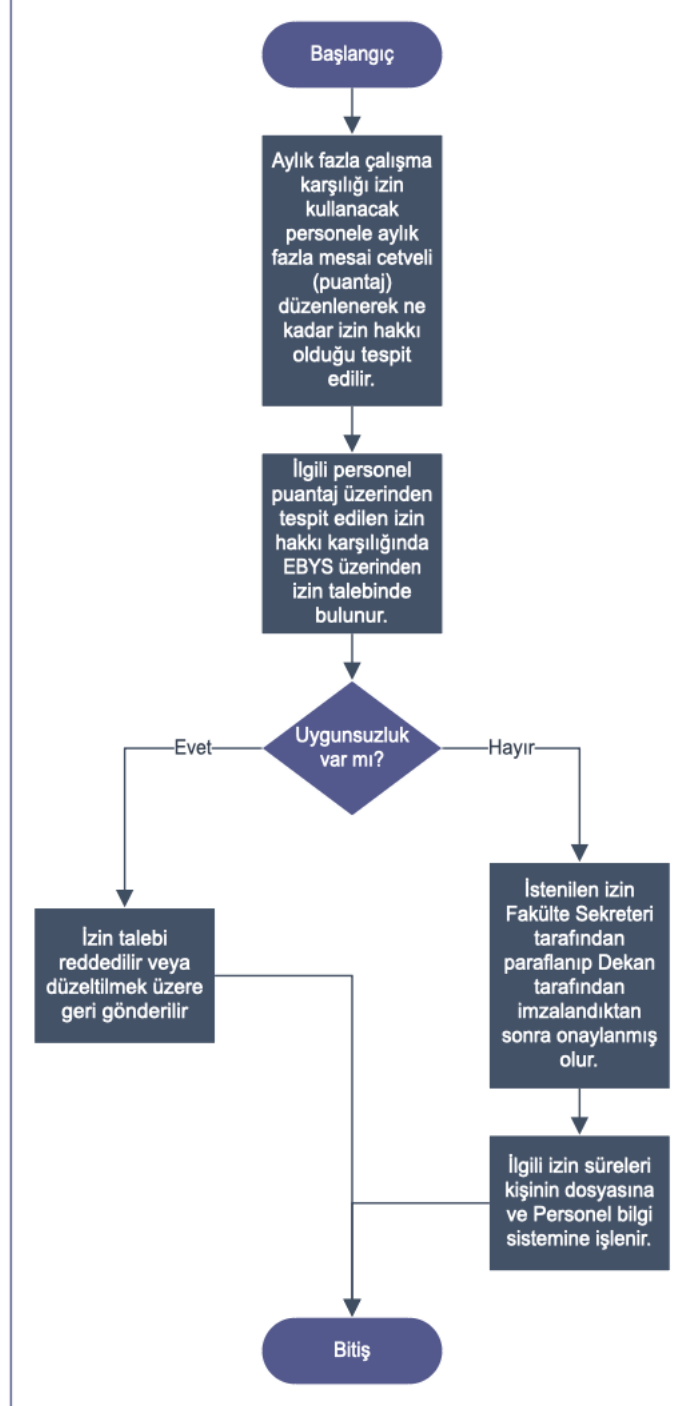

MİMAR SİNAN GÜZEL SANATLAR ÜNİVERSİTESİ
MİMARLIK FAKÜLTESİ

MESAI (FAZLA ÇALIŞMA KARŞILIĞI) İZİNİ

Doküman No:
Yayın Tarihi:2022
Revizyon Tarihi:
Revizyon No:
Sayfa No:

HAZIRLAYAN

KONTROL EDEN

ONAYLAYAN