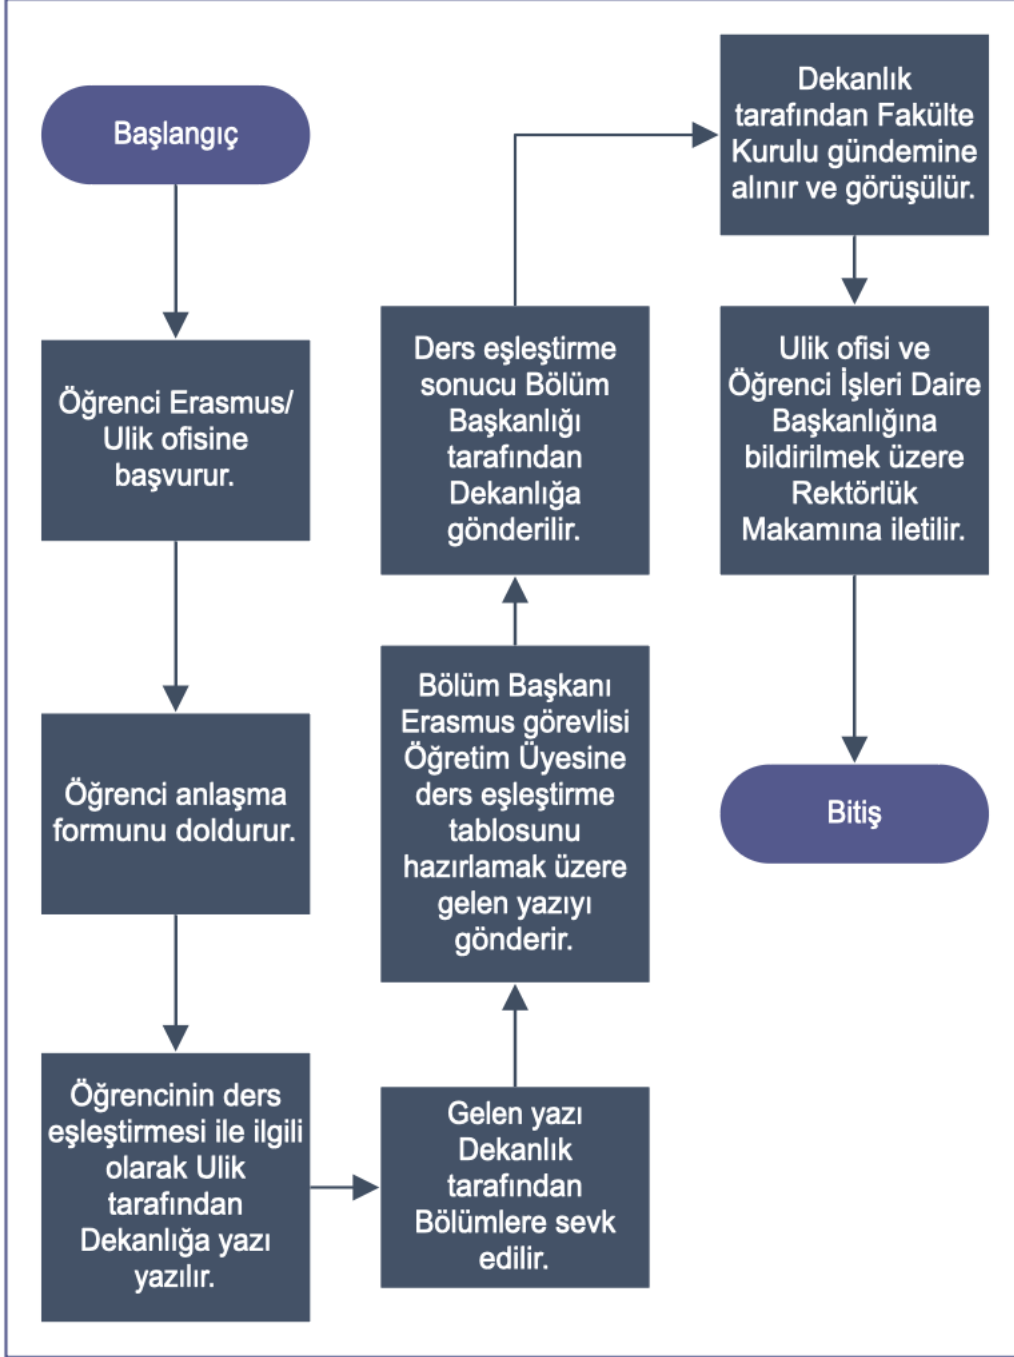

MİMAR SİNAN GÜZEL SANATLAR ÜNİVERSİTESİ
MİMARLIK FAKÜLTESİ

ÖĞRENCİ DEĞİŞİM PROGRAMI İŞLEMLERİ

Doküman No:
Yayın Tarihi:2022
Revizyon Tarihi:
Revizyon No:
Sayfa No:

HAZIRLAYAN

KONTROL EDEN

ONAYLAYAN