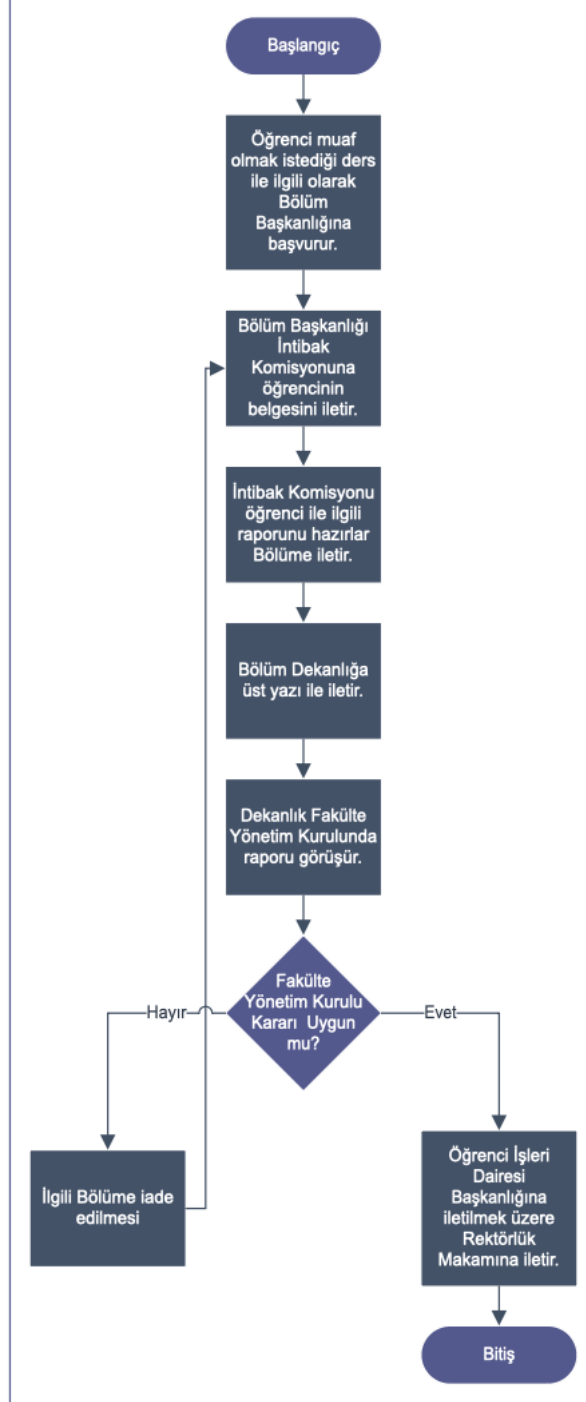

MİMAR SİNAN GÜZEL SANATLAR ÜNİVERSİTESİ
MİMARLIK FAKÜLTESİ

ÖĞRENCİ MUAFİYET VE İNTİBAK İŞLEMLERİ

Doküman No:
Yayın Tarihi:2022
Revizyon Tarihi:
Revizyon No:
Sayfa No:

HAZIRLAYAN

KONTROL EDEN

ONAYLAYAN