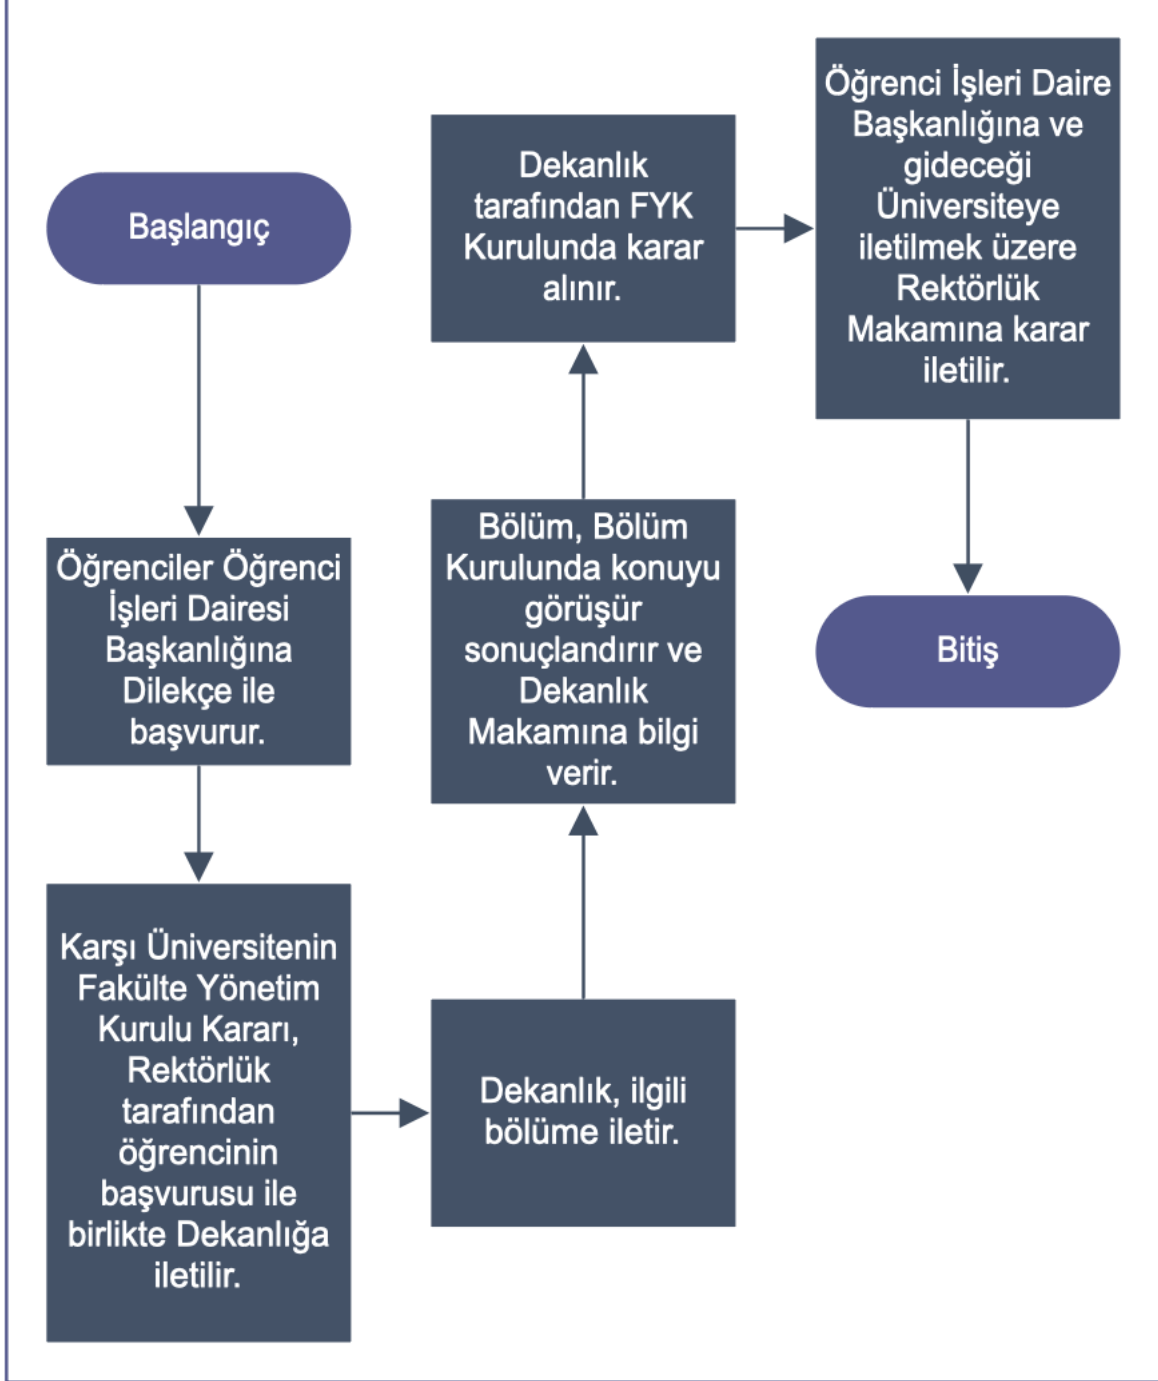

MİMAR SİNAN GÜZEL SANATLAR ÜNİVERSİTESİ
MİMARLIK FAKÜLTESİ

ÖZEL ÖĞRENCİLİK-GELEN ÖĞRENCİ İŞLEMLERİ

Doküman No:
Yayın Tarihi:2022
Revizyon Tarihi:
Revizyon No:
Sayfa No:

HAZIRLAYAN

KONTROL EDEN

ONAYLAYAN