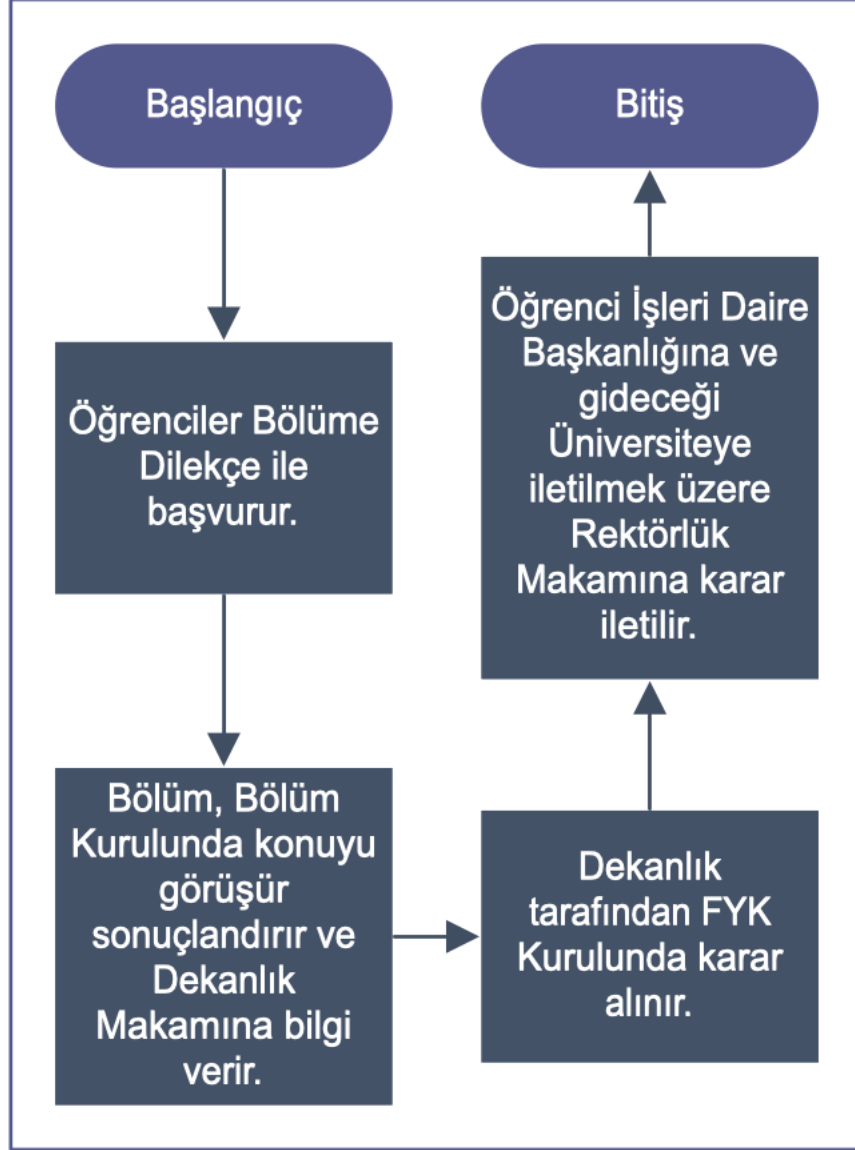

MİMAR SİNAN GÜZEL SANATLAR ÜNİVERSİTESİ
MİMARLIK FAKÜLTESİ

ÖZEL ÖĞRENCİLİK-GİDEN ÖĞRENCİ İŞLEMLERİ

Doküman No:
Yayın Tarihi:2022
Revizyon Tarihi:
Revizyon No:
Sayfa No:

HAZIRLAYAN

KONTROL EDEN

ONAYLAYAN