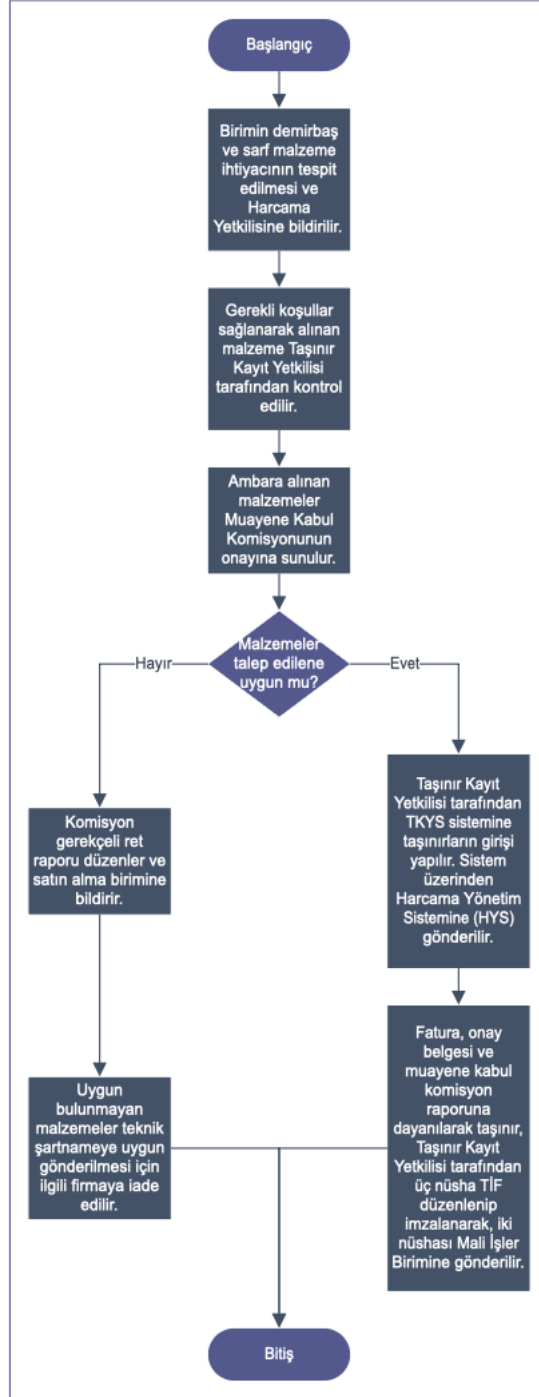

MİMAR SİNAN GÜZEL SANATLAR ÜNİVERSİTESİ
MİMARLIK FAKÜLTESİ

SATIN ALINAN TAŞINIRLARIN GİRİŞ İŞLEMLERİ

Doküman No:
Yayın Tarihi:2022
Revizyon Tarihi:
Revizyon No:
Sayfa No:

HAZIRLAYAN

KONTROL EDEN

ONAYLAYAN