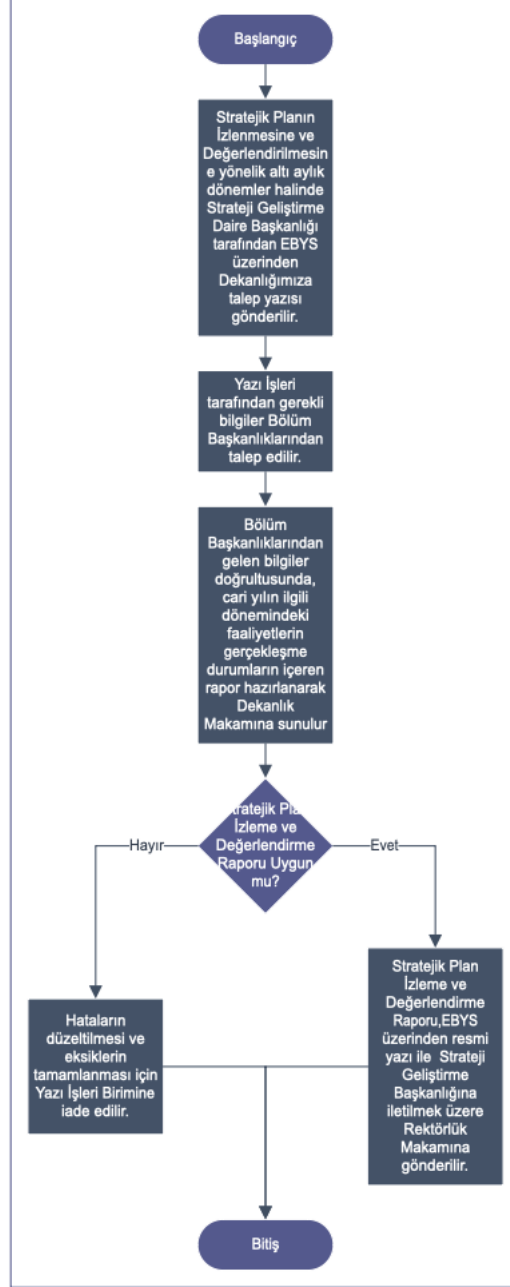

MİMAR SİNAN GÜZEL SANATLAR ÜNİVERSİTESİ
MİMARLIK FAKÜLTESİ

STRATEJİK PLANININ İZLENMESİ VE DEĞERLENDİRME
SÜRECİ

Doküman No:
Yayın Tarihi:2022
Revizyon Tarihi:
Revizyon No:
Sayfa No:

HAZIRLAYAN

KONTROL EDEN