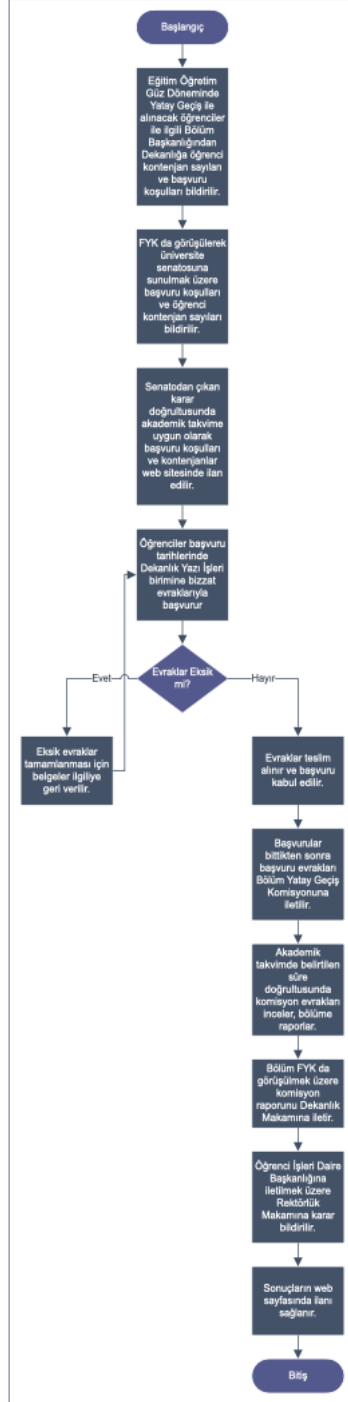

MİMAR SİNAN GÜZEL SANATLAR ÜNİVERSİTESİ
MİMARLIK FAKÜLTESİ

YATAY-KURUM İÇİ GEÇİŞ İŞLEMLERİ

Doküman No:
Yayın Tarihi:2022
Revizyon Tarihi:
Revizyon No:
Sayfa No:

HAZIRLAYAN

KONTROL EDEN

ONAYLAYAN