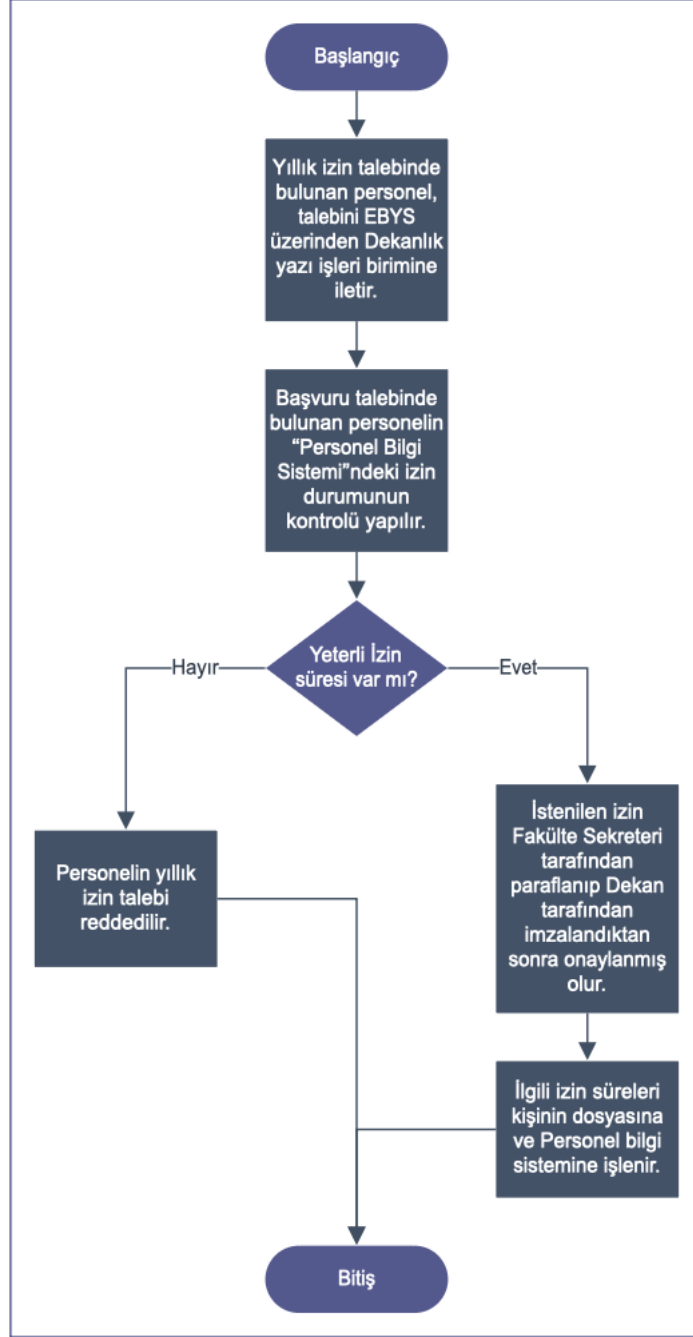

MİMAR SİNAN GÜZEL SANATLAR ÜNİVERSİTESİ  
MİMARLIK FAKÜLTESİ

YILLIK İZİN İŞLEMLERİ

Doküman No:  
Yayın Tarihi:2022  
Revizyon Tarihi:  
Revizyon No:  
Sayfa No:

HAZIRLAYAN

KONTROL EDEN

ONAYLAYAN