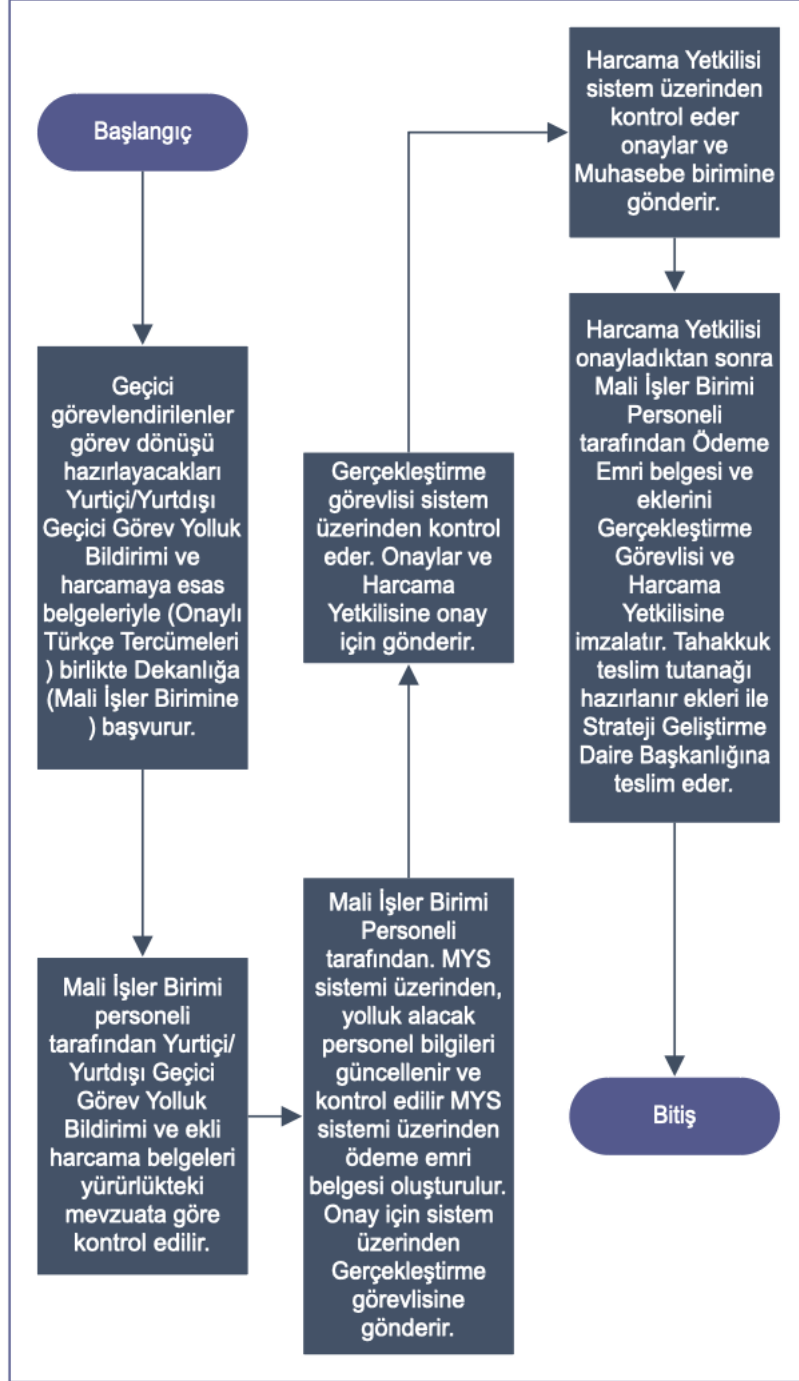

MİMAR SİNAN GÜZEL SANATLAR ÜNİVERSİTESİ
MİMARLIK FAKÜLTESİ

YURTDIŞI GEÇİCİ GÖREV YOLLUĞU İŞLEMLERİ

Doküman No:
Yayın Tarihi:2022
Revizyon Tarihi:
Revizyon No:
Sayfa No:

HAZIRLAYAN

KONTROL EDEN

ONAYLAYAN