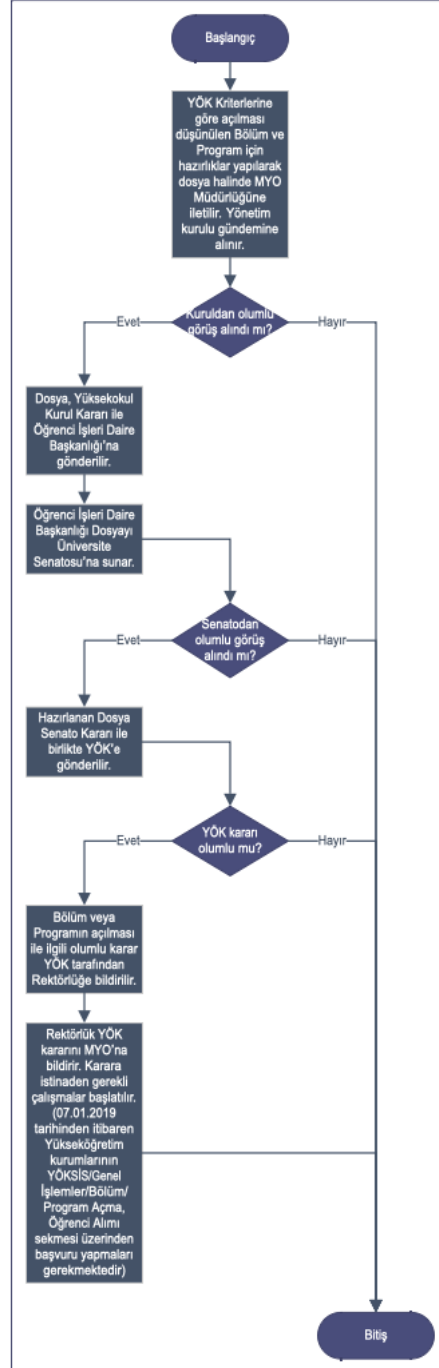

**MİMAR SİNAN GÜZEL SANATLAR ÜNİVERSİTESİ
MESLEK YÜKSEKOKULU**

BÖLÜM VE PROGRAM AÇMA

Doküman No:
Yayın Tarihi:2022
Revizyon Tarihi:
Revizyon No:
Sayfa No:

HAZIRLAYAN

KONTROL EDEN

ONAYLAYAN