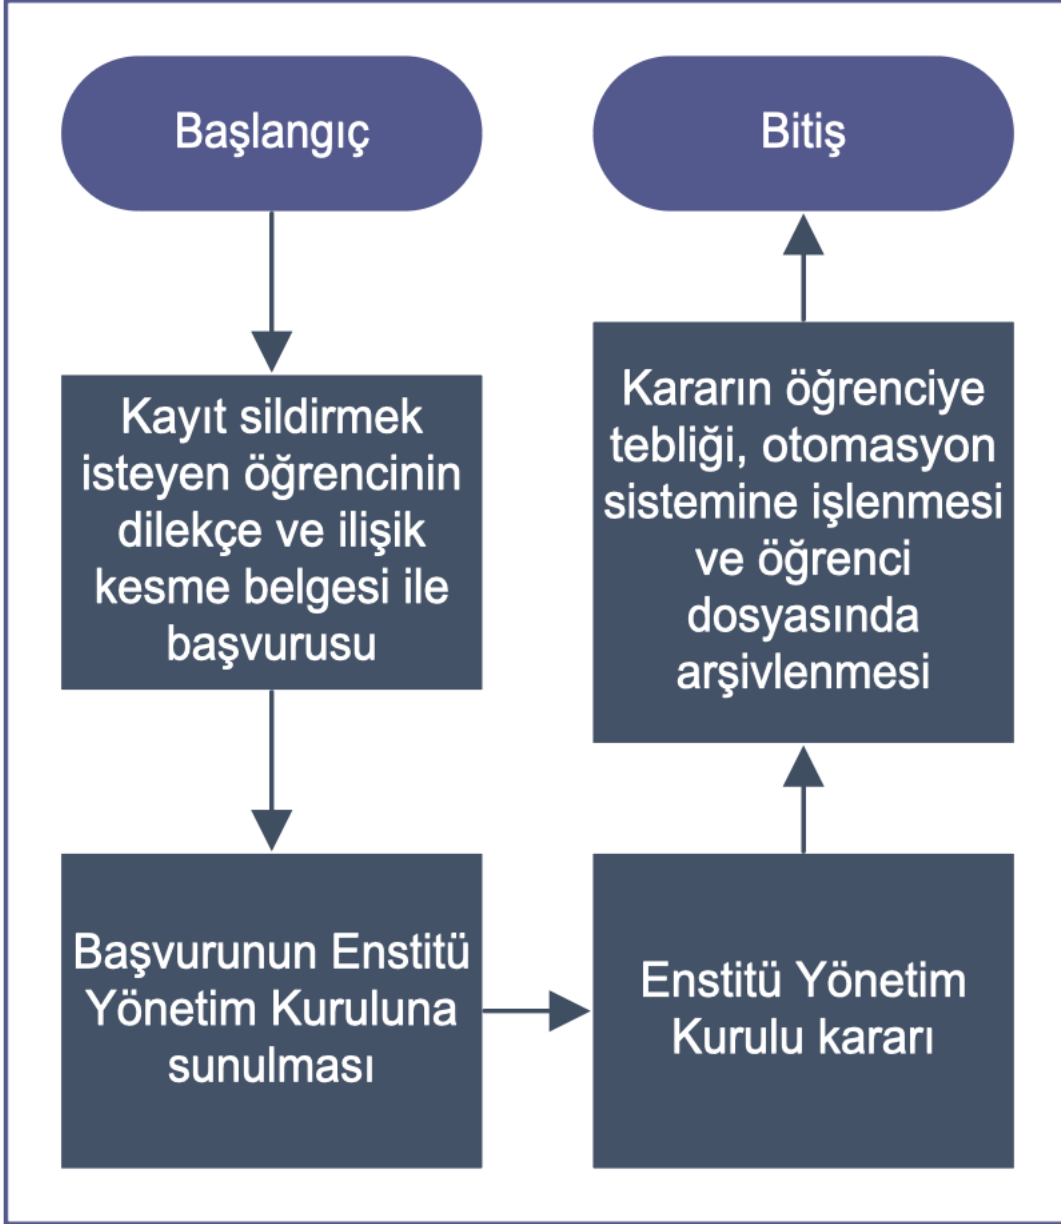

MİMAR SİNAN GÜZEL SANATLAR ÜNİVERSİTESİ
FEN BİLİMLERİ ENSTİTÜSÜ

KENDİ İSTEĞİ İLE KAYIT SİLME

Doküman No:
Yayın Tarihi: 2022
Revizyon Tarihi:
Revizyon No:
Sayfa No:

HAZIRLAYAN

KONTROL EDEN

ONAYLAYAN