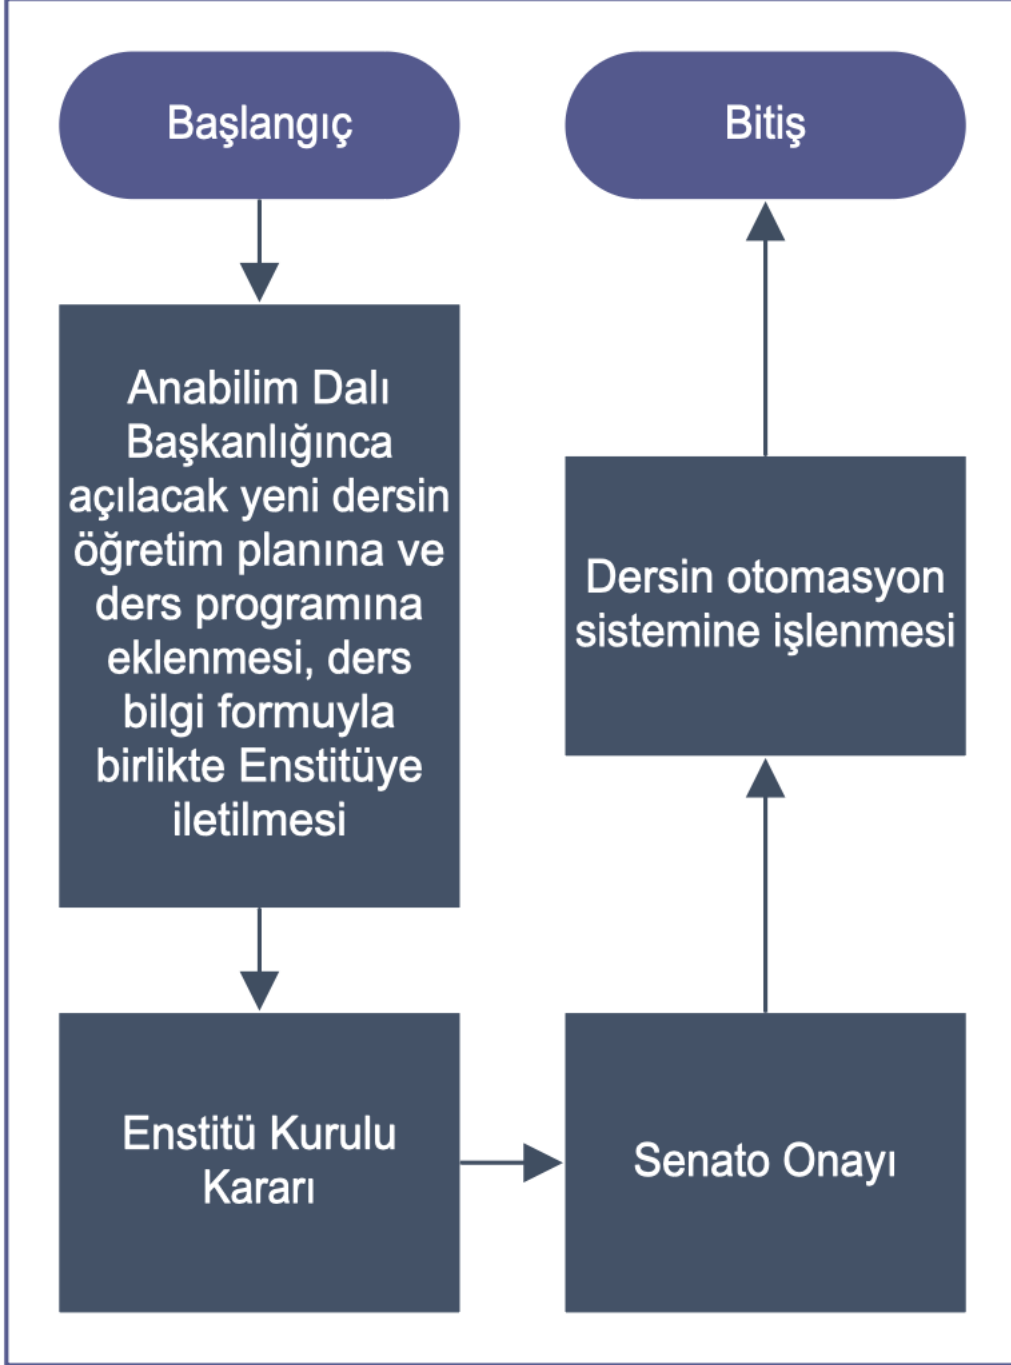

MİMAR SİNAN GÜZEL SANATLAR ÜNİVERSİTESİ
FEN BİLİMLERİ ENSTİTÜSÜ

LİSANSÜSTÜ DERS AÇMA

Doküman No:
Yayın Tarihi: 2022
Revizyon Tarihi:
Revizyon No:
Sayfa No:

HAZIRLAYAN

KONTROL EDEN

ONAYLAYAN