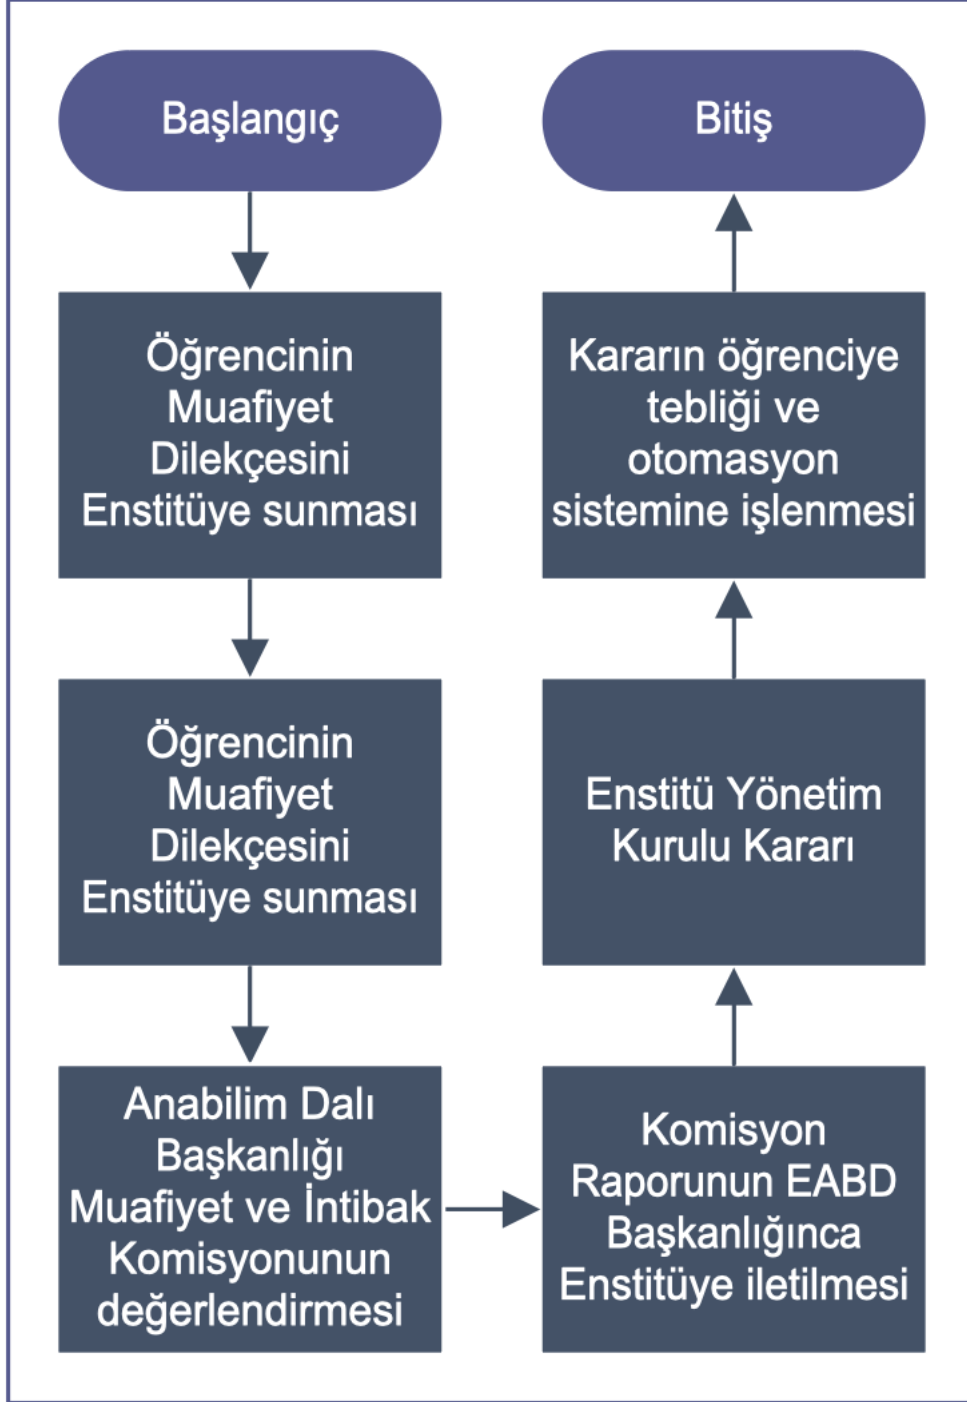

MİMAR SİNAN GÜZEL SANATLAR ÜNİVERSİTESİ  
FEN BİLİMLERİ ENSTİTÜSÜ

LİSANSÜSTÜ DERS MUAFİYETİ

Doküman No:  
Yayın Tarihi: 2022  
Revizyon Tarihi:  
Revizyon No:  
Sayfa No:

HAZIRLAYAN

KONTROL EDEN

ONAYLAYAN