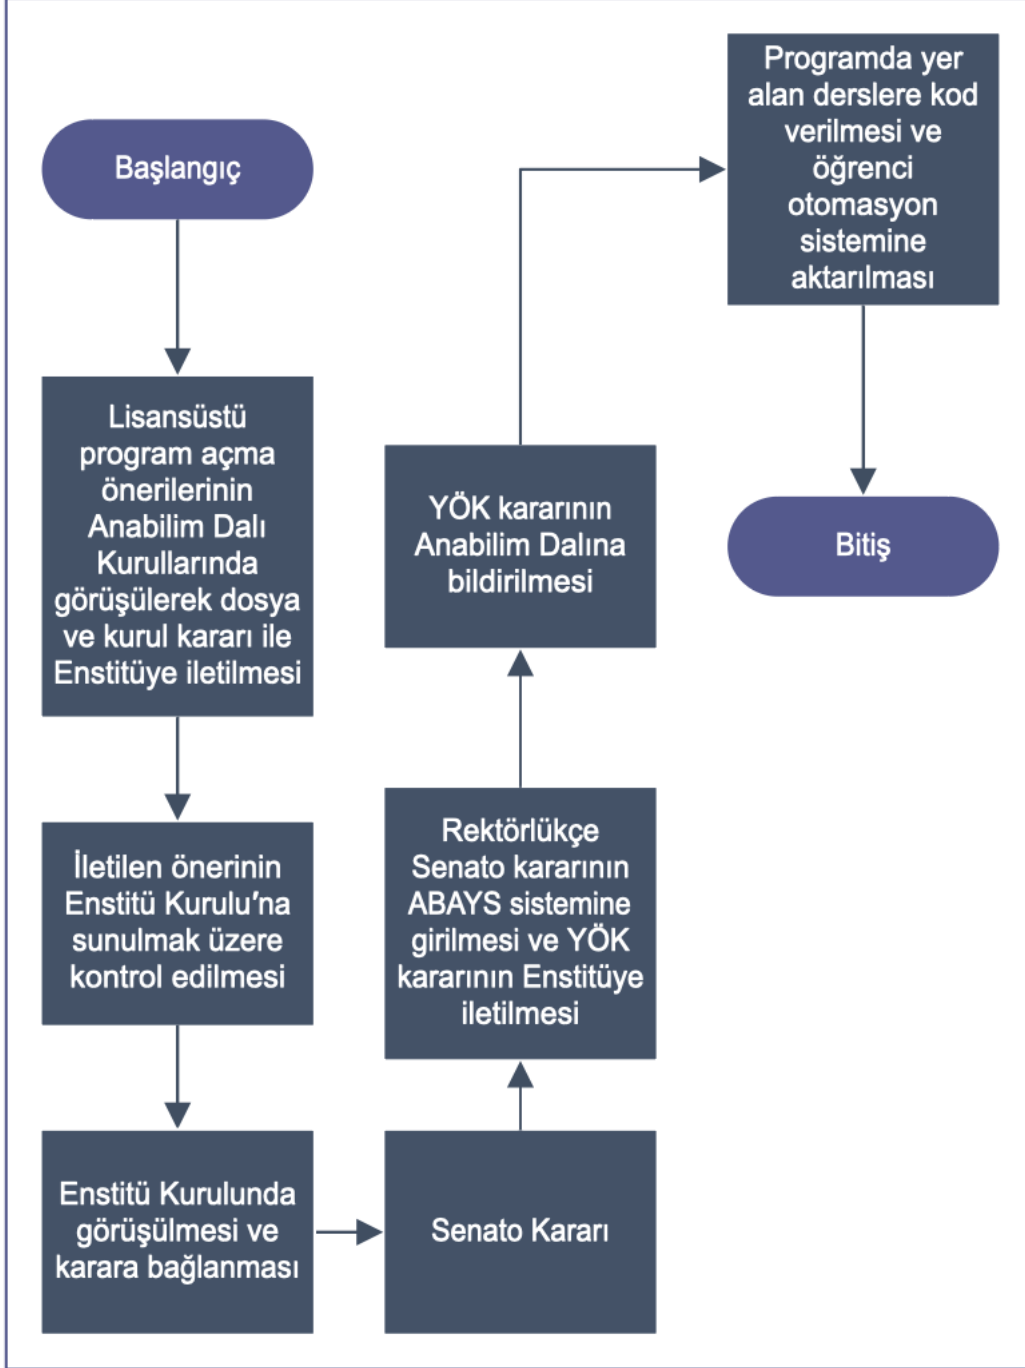

MİMAR SİNAN GÜZEL SANATLAR ÜNİVERSİTESİ
FEN BİLİMLERİ ENSTİTÜSÜ

LİSANSÜSTÜ PROGRAM AÇMA

Doküman No:
Yayın Tarihi: 2022
Revizyon Tarihi:
Revizyon No:
Sayfa No:

HAZIRLAYAN

KONTROL EDEN

ONAYLAYAN