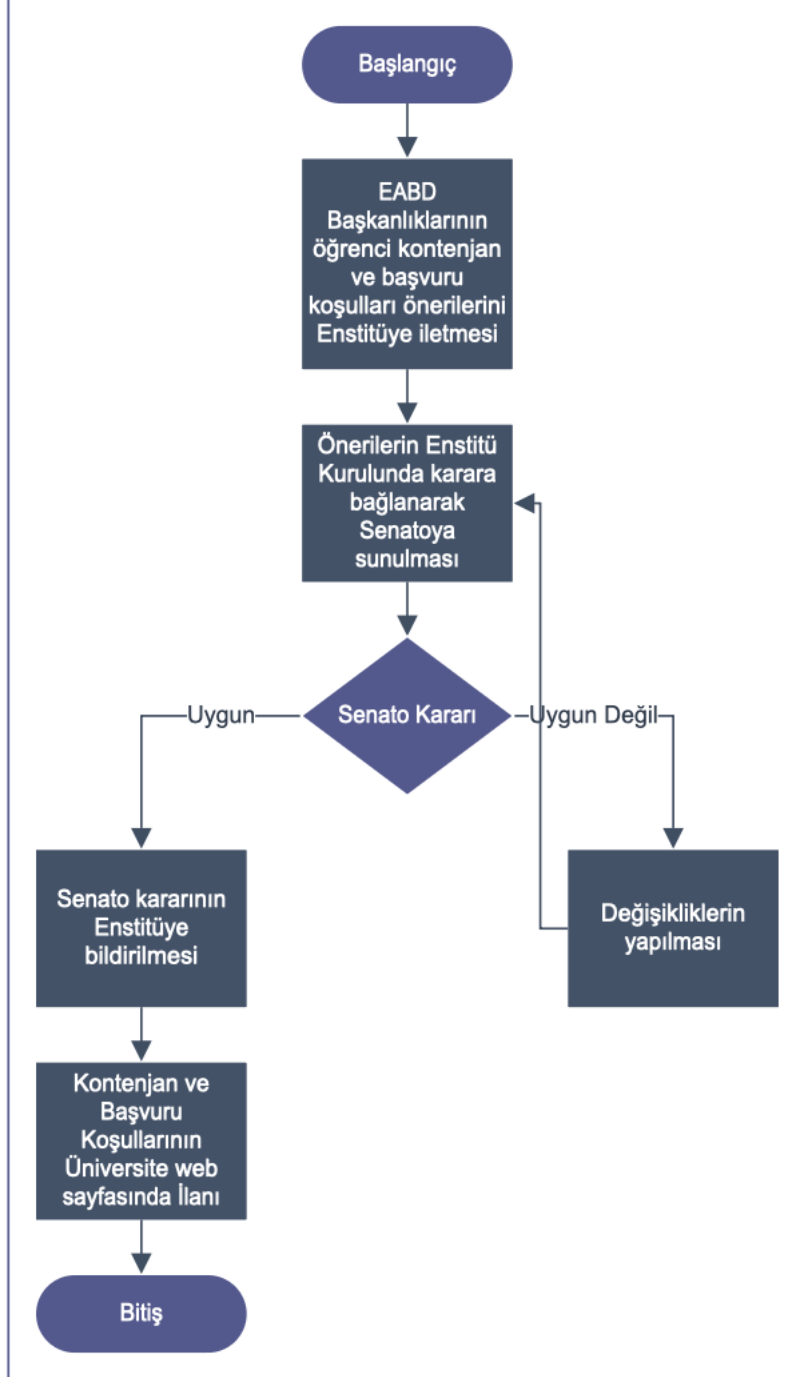

MİMAR SİNAN GÜZEL SANATLAR ÜNİVERSİTESİ
FEN BİLİMLERİ ENSTİTÜSÜ

LİSANSÜSTÜ PROGRAMLARA ÖĞRENCİ ALIMI

Doküman No:
Yayın Tarihi: 2022
Revizyon Tarihi:
Revizyon No:
Sayfa No:

HAZIRLAYAN

KONTROL EDEN

ONAYLAYAN