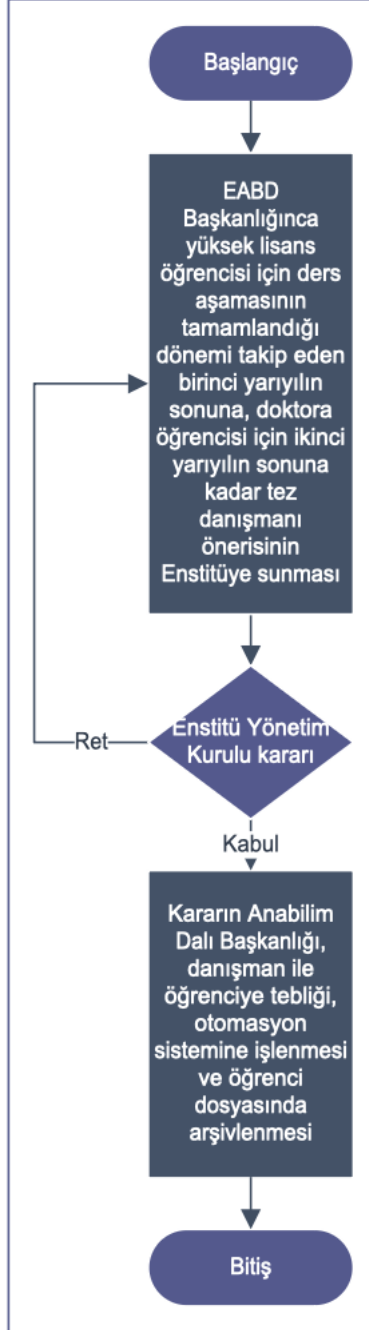

MİMAR SİNAN GÜZEL SANATLAR ÜNİVERSİTESİ
FEN BİLİMLERİ ENSTİTÜSÜ

LİSANSÜSTÜ TEZ DANIŞMANI ATAMA

Doküman No:
Yayın Tarihi: 2022
Revizyon Tarihi:
Revizyon No:
Sayfa No:

HAZIRLAYAN

KONTROL EDEN

ONAYLAYAN