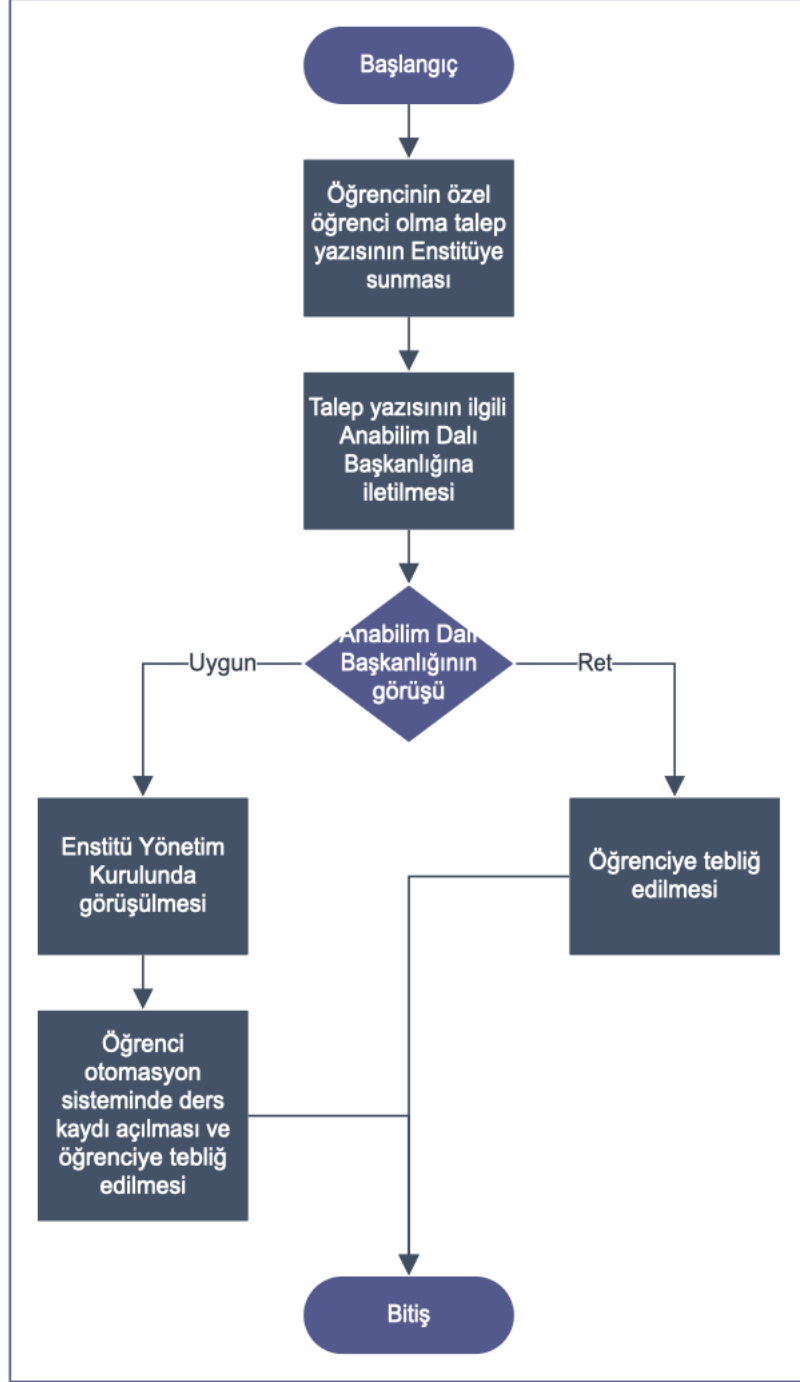

MİMAR SİNAN GÜZEL SANATLAR ÜNİVERSİTESİ  
FEN BİLİMLERİ ENSTİTÜSÜ

ÖZEL ÖĞRENCİ ALIMI

Doküman No:  
Yayın Tarihi: 2022  
Revizyon Tarihi:  
Revizyon No:  
Sayfa No:

HAZIRLAYAN

KONTROL EDEN

ONAYLAYAN