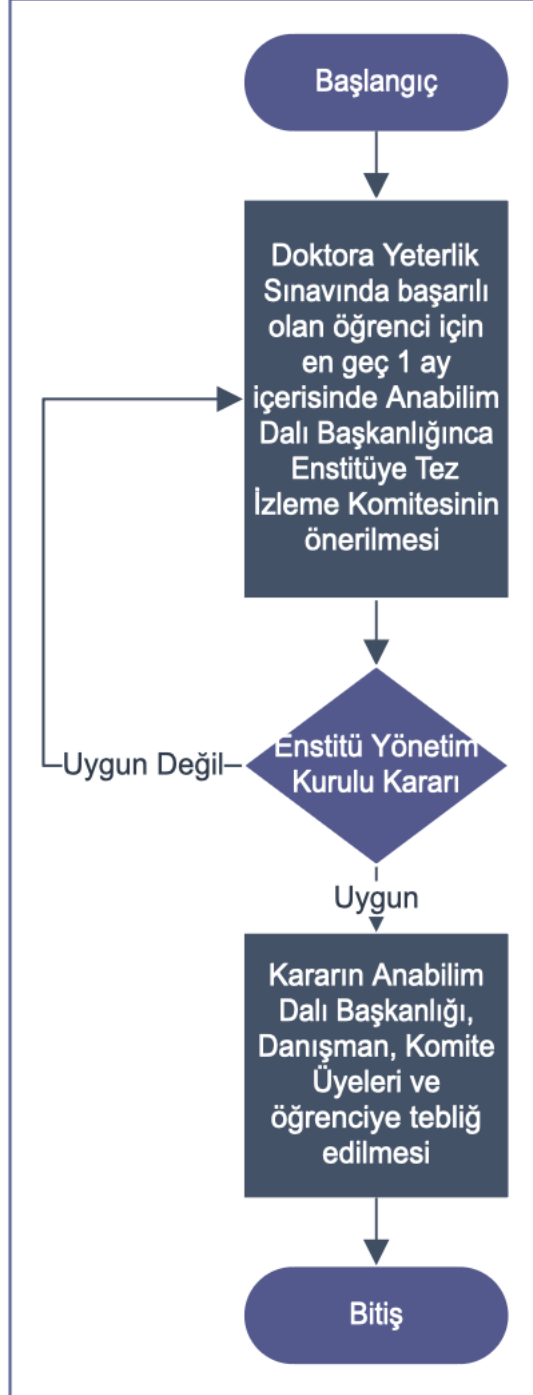

MİMAR SİNAN GÜZEL SANATLAR ÜNİVERSİTESİ
FEN BİLİMLERİ ENSTİTÜSÜ

TEZ İZLEME KOMİTESİ ATAMASI

Doküman No:
Yayın Tarihi: 2022
Revizyon Tarihi:
Revizyon No:
Sayfa No:

HAZIRLAYAN

KONTROL EDEN

ONAYLAYAN