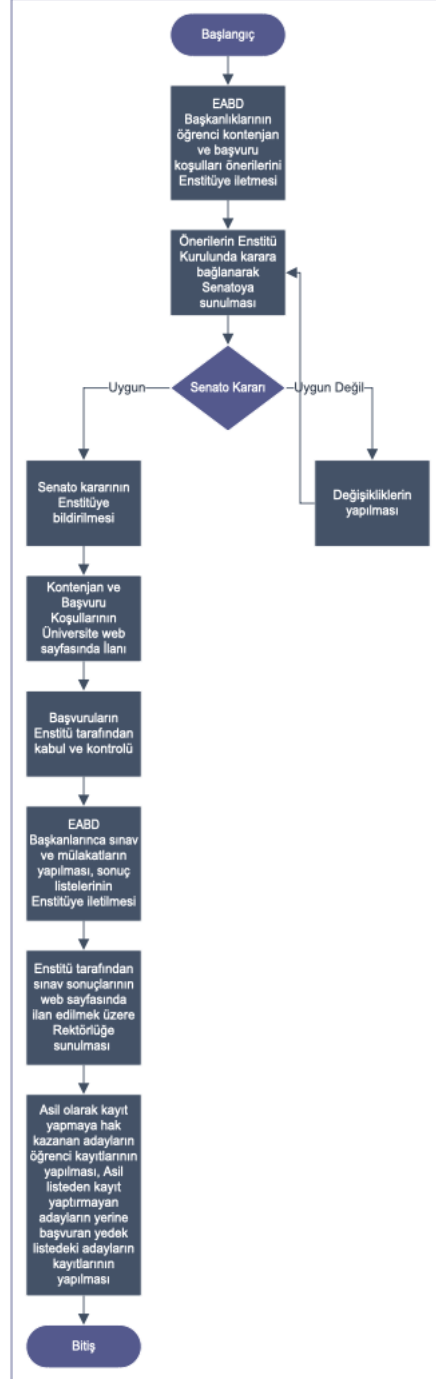

MİMAR SİNAN GÜZEL SANATLAR ÜNİVERSİTESİ  
FEN BİLİMLERİ ENSTİTÜSÜ

YENİ ÖĞRENCİ ALIMI

Doküman No:  
Yayın Tarihi: 2022  
Revizyon Tarihi:  
Revizyon No:  
Sayfa No:

HAZIRLAYAN

KONTROL EDEN

ONAYLAYAN