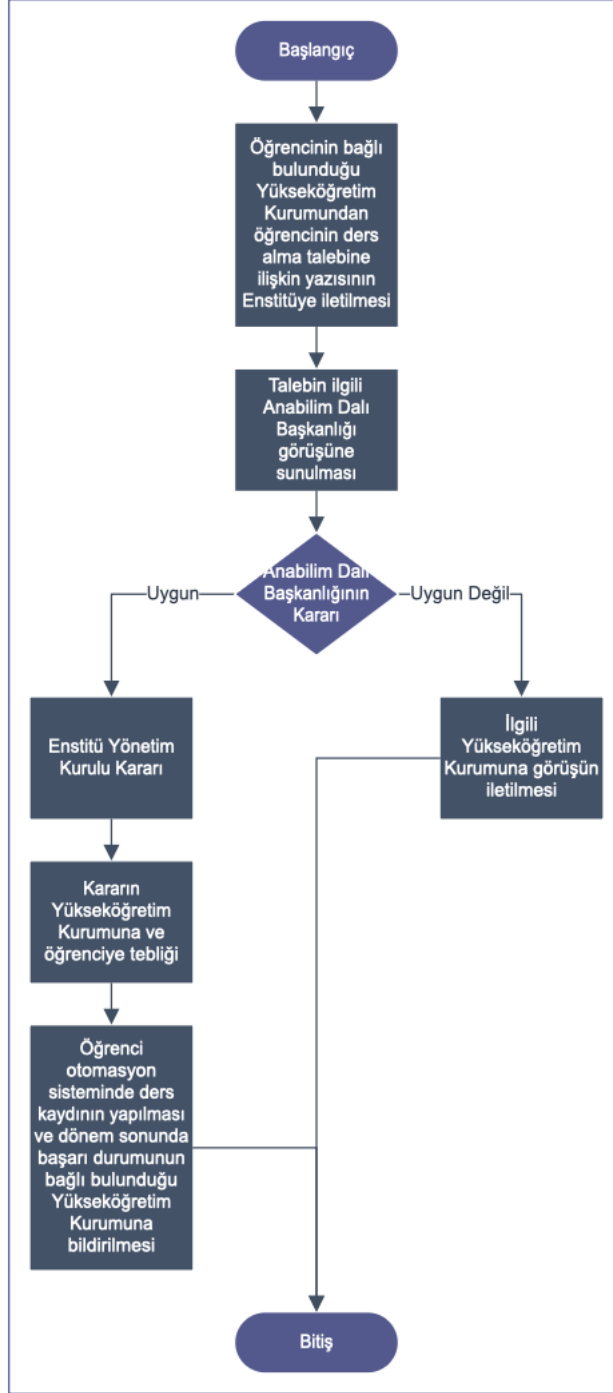

MİMAR SİNAN GÜZEL SANATLAR ÜNİVERSİTESİ
FEN BİLİMLERİ ENSTİTÜSÜ

BAŞKA YÜKSEKÖĞRETİM KURUMUNDAN DERS ALMA

Doküman No:
Yayın Tarihi: 2022
Revizyon Tarihi:
Revizyon No:
Sayfa No:

HAZIRLAYAN

KONTROL EDEN

ONAYLAYAN