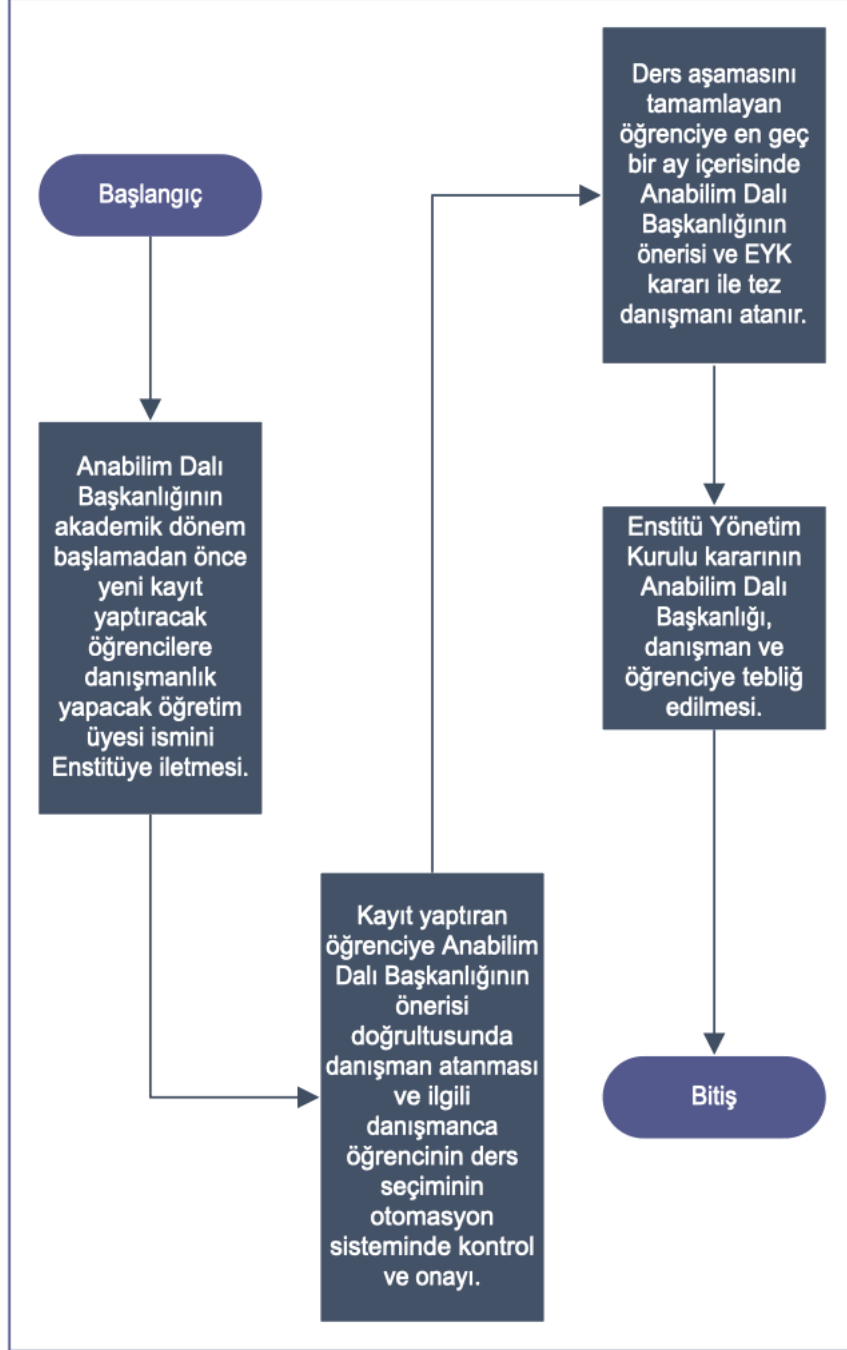

MİMAR SİNAN GÜZEL SANATLAR ÜNİVERSİTESİ
FEN BİLİMLERİ ENSTİTÜSÜ

DERS DANIŞMANI ATAMASI

Doküman No:
Yayın Tarihi: 2022
Revizyon Tarihi:
Revizyon No:
Sayfa No:

HAZIRLAYAN

KONTROL EDEN

ONAYLAYAN