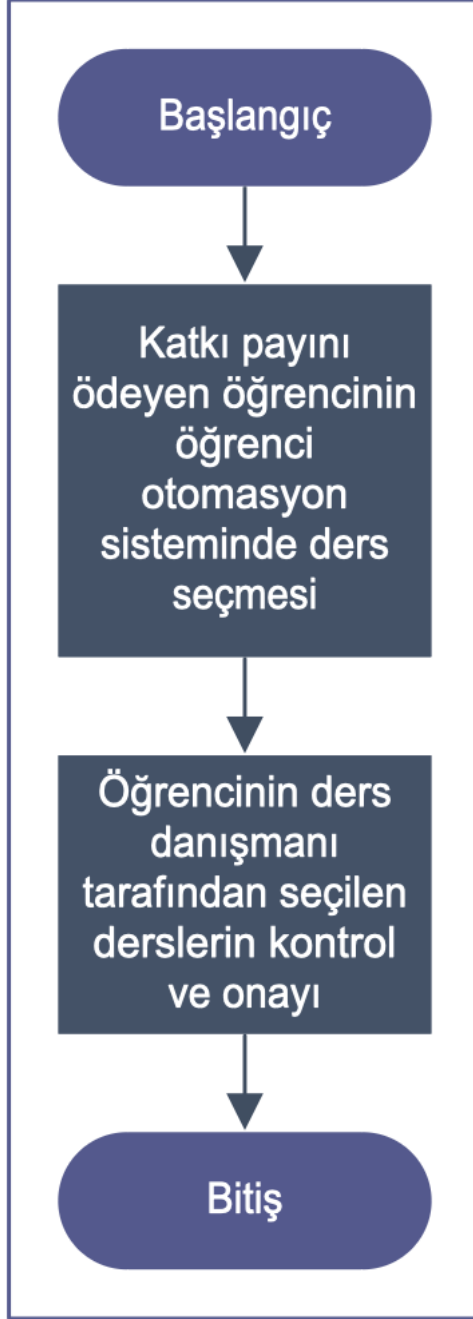

MİMAR SİNAN GÜZEL SANATLAR ÜNİVERSİTESİ
FEN BİLİMLERİ ENSTİTÜSÜ

DERS KAYIT İŞLEMLERİ

Doküman No:
Yayın Tarihi: 2022
Revizyon Tarihi:
Revizyon No:
Sayfa No:

HAZIRLAYAN

KONTROL EDEN

ONAYLAYAN