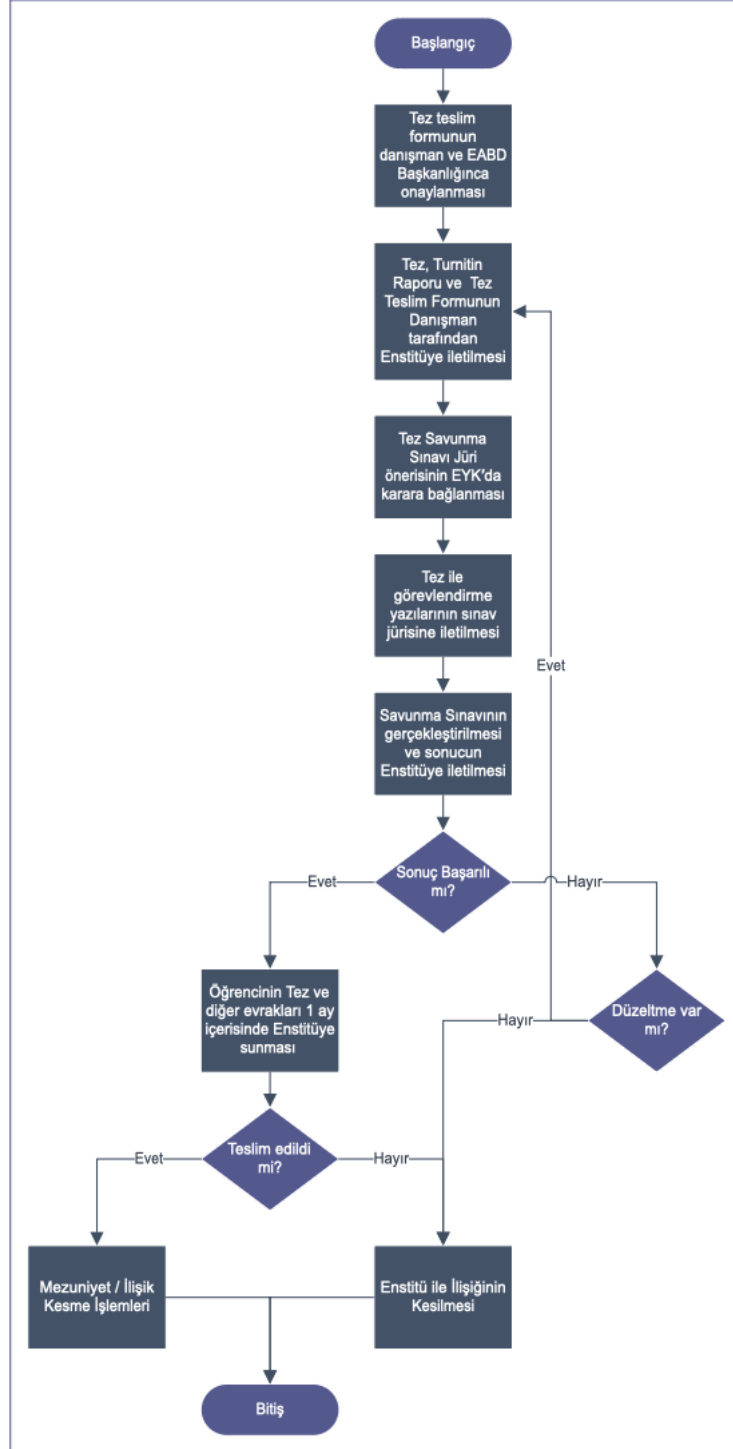

MİMAR SİNAN GÜZEL SANATLAR ÜNİVERSİTESİ  
FEN BİLİMLERİ ENSTİTÜSÜ

DOKTORA SAVUNMA VE TEZ TESLİMİ

Doküman No:  
Yayın Tarihi: 2022  
Revizyon Tarihi:  
Revizyon No:  
Sayfa No:

HAZIRLAYAN

KONTROL EDEN

ONAYLAYAN