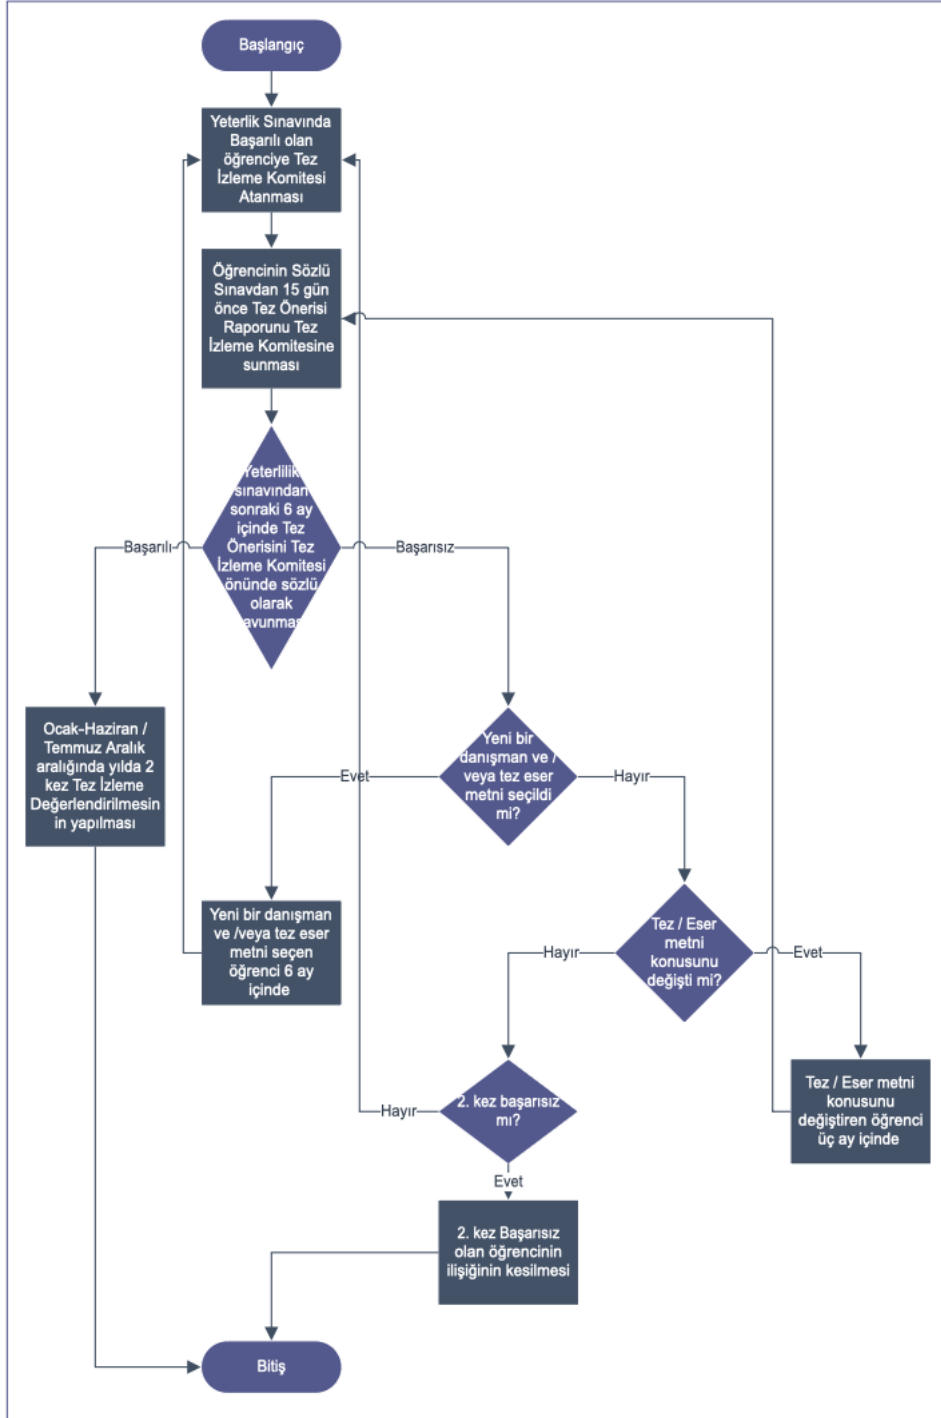

MİMAR SİNAN GÜZEL SANATLAR ÜNİVERSİTESİ
FEN BİLİMLERİ ENSTİTÜSÜ

DOKTORA TEZ ÖNERİSİ SAVUNMA

Doküman No:
Yayın Tarihi: 2022
Revizyon Tarihi:
Revizyon No:
Sayfa No:

HAZIRLAYAN

KONTROL EDEN

ONAYLAYAN