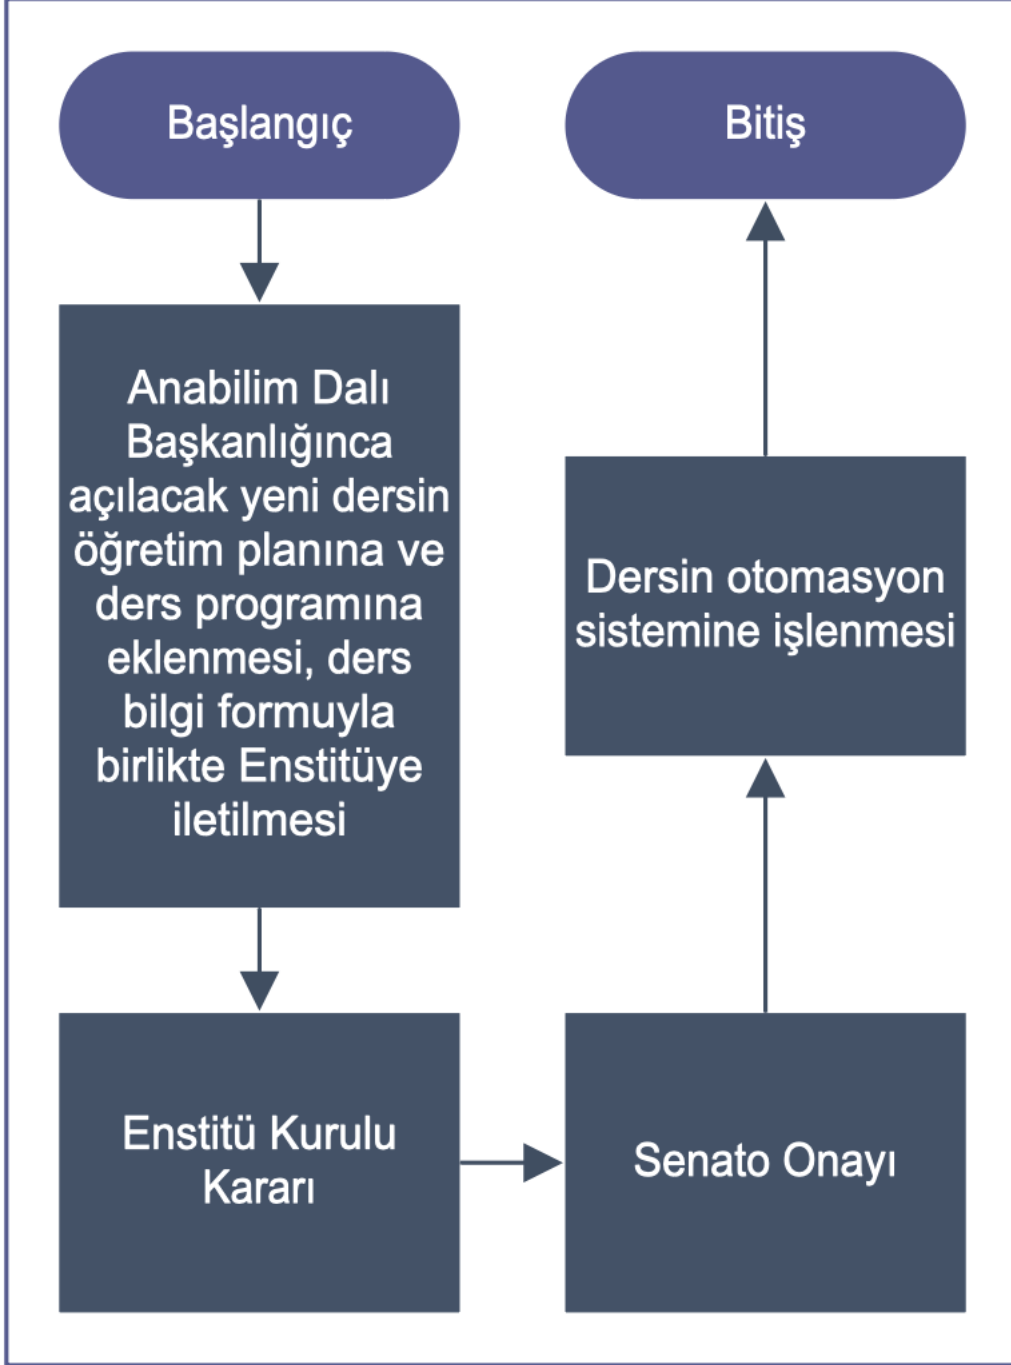

MİMAR SİNAN GÜZEL SANATLAR ÜNİVERSİTESİ  
GÜZEL SANATLAR ENSTİTÜSÜ

LİSANSÜSTÜ DERS AÇMA

Doküman No:  
Yayın Tarihi: 2022  
Revizyon Tarihi:  
Revizyon No:  
Sayfa No:

HAZIRLAYAN

KONTROL EDEN

ONAYLAYAN