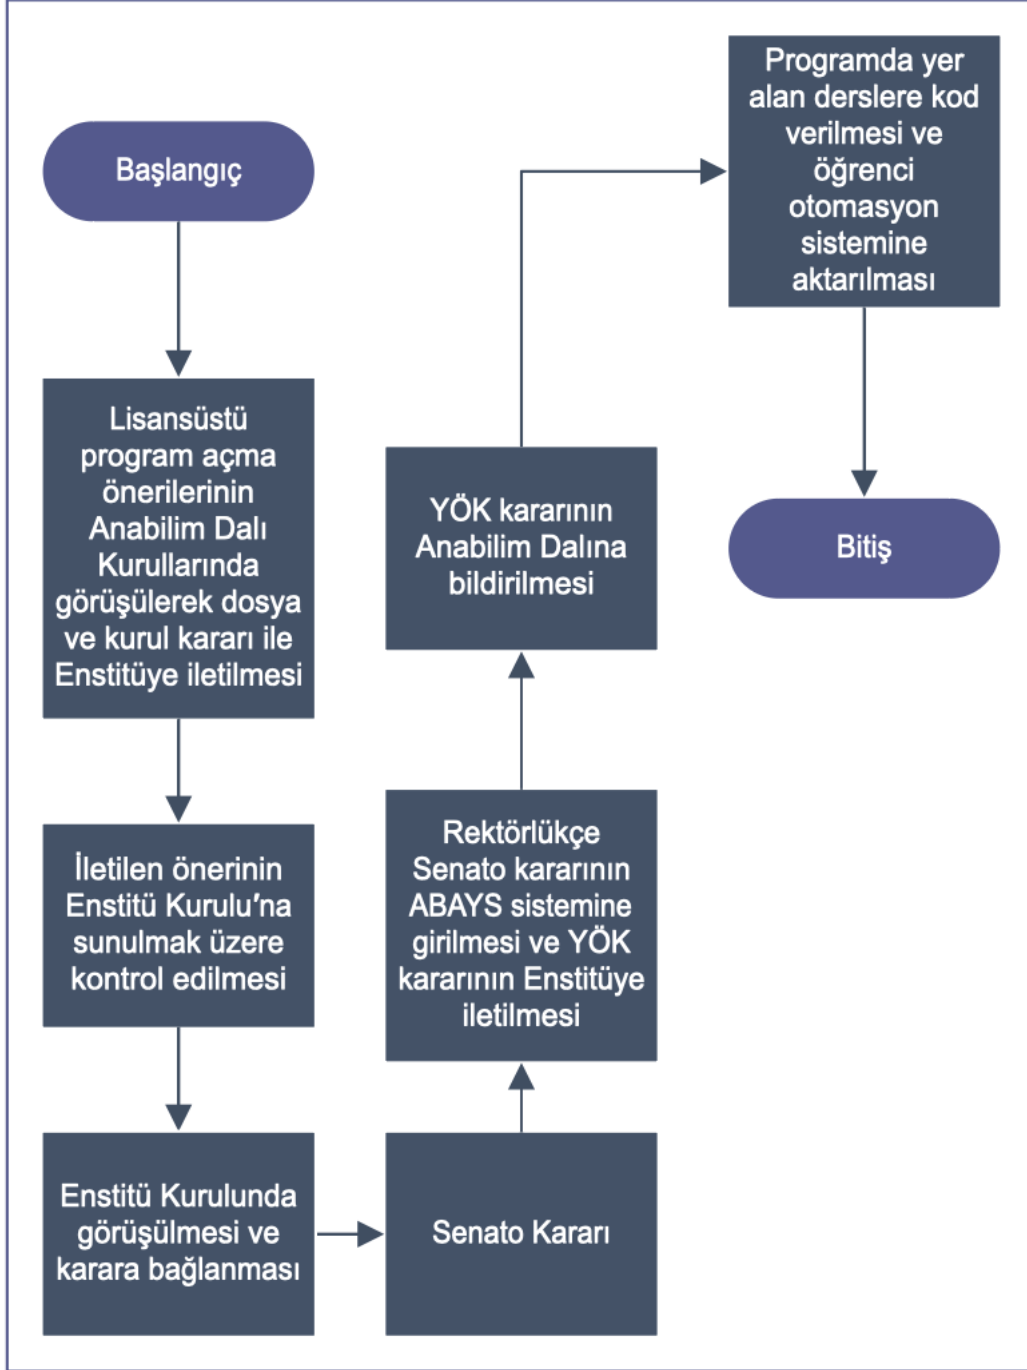

MİMAR SİNAN GÜZEL SANATLAR ÜNİVERSİTESİ
GÜZEL SANATLAR ENSTİTÜSÜ

LİSANSÜSTÜ PROGRAM AÇMA

Doküman No:
Yayın Tarihi: 2022
Revizyon Tarihi:
Revizyon No:
Sayfa No:

HAZIRLAYAN

KONTROL EDEN

ONAYLAYAN