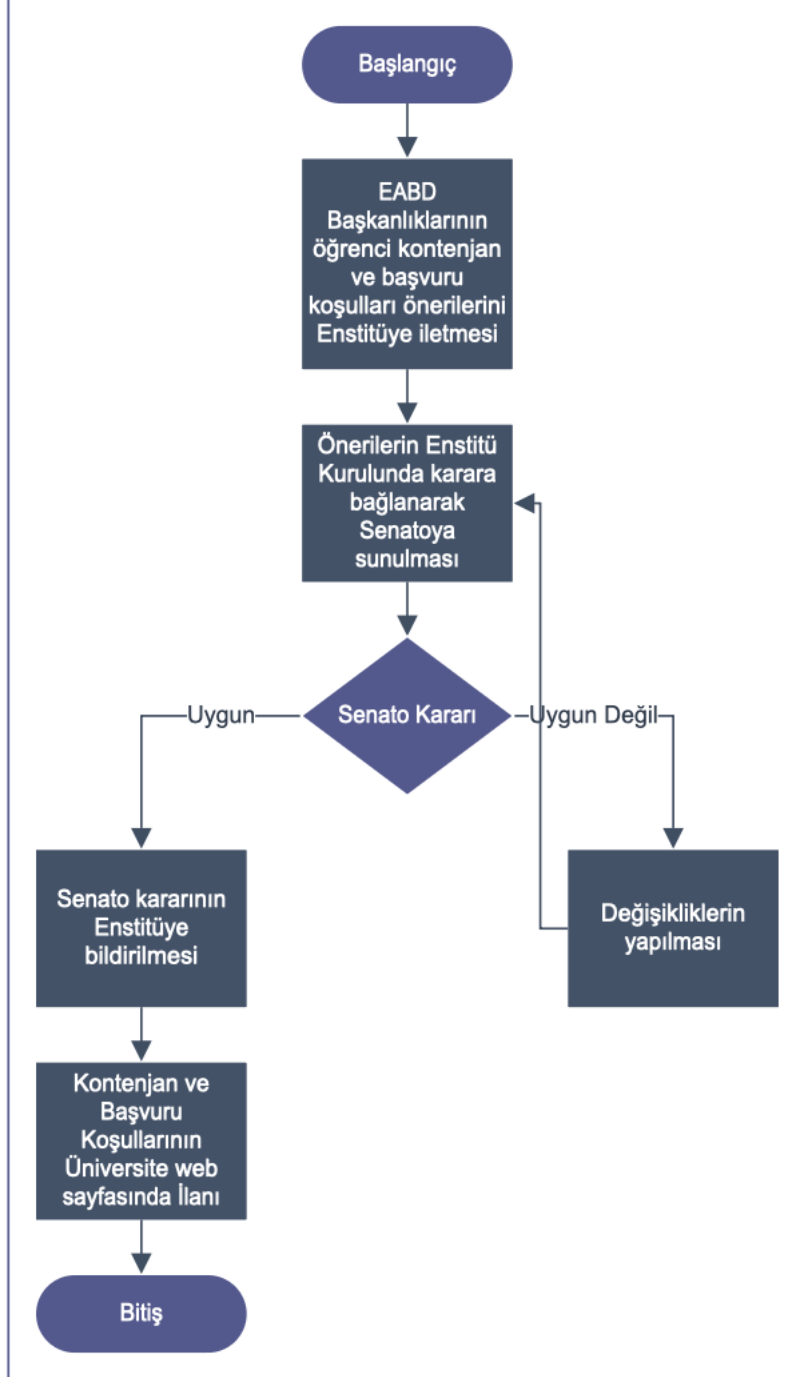

MİMAR SİNAN GÜZEL SANATLAR ÜNİVERSİTESİ
GÜZEL SANATLAR ENSTİTÜSÜ

LİSANSÜSTÜ PROGRAMLARA ÖĞRENCİ ALIMI

Doküman No:
Yayın Tarihi: 2022
Revizyon Tarihi:
Revizyon No:
Sayfa No:

HAZIRLAYAN

KONTROL EDEN

ONAYLAYAN