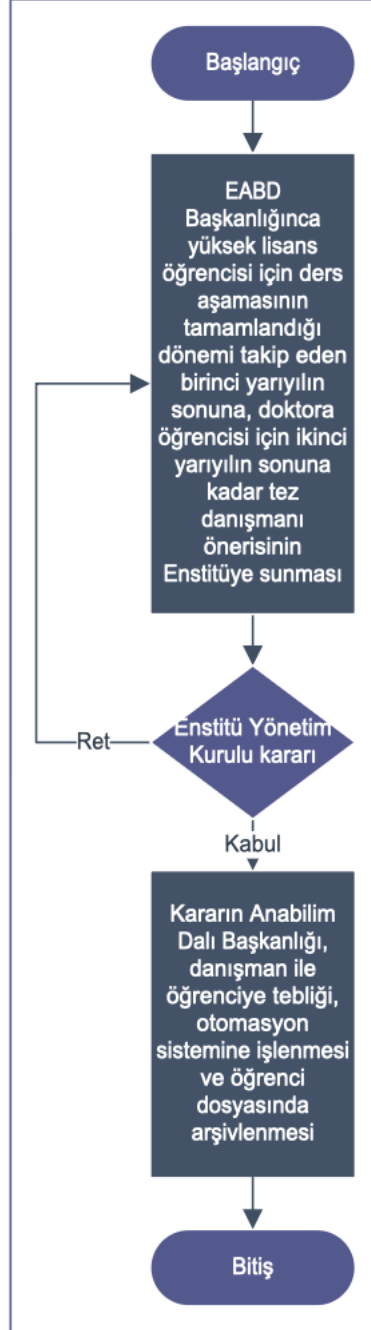

MİMAR SİNAN GÜZEL SANATLAR ÜNİVERSİTESİ
GÜZEL SANATLAR ENSTİTÜSÜ

LİSANSÜSTÜ TEZ DANIŞMANI ATAMA

Doküman No:
Yayın Tarihi: 2022
Revizyon Tarihi:
Revizyon No:
Sayfa No:

HAZIRLAYAN

KONTROL EDEN

ONAYLAYAN