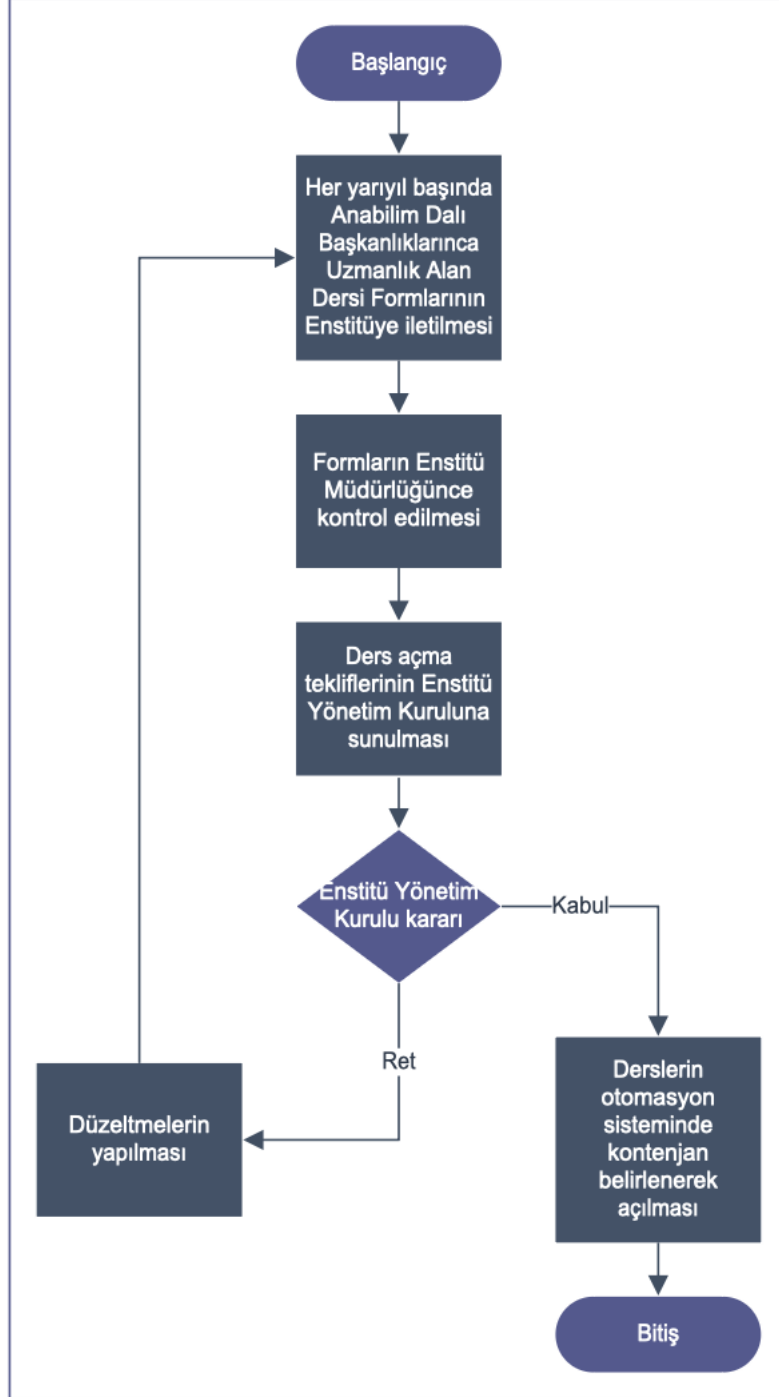

MİMAR SİNAN GÜZEL SANATLAR ÜNİVERSİTESİ
GÜZEL SANATLAR ENSTİTÜSÜ

LİSANSÜSTÜ UZMALIK ALAN DERSİ

Doküman No:
Yayın Tarihi: 2022
Revizyon Tarihi:
Revizyon No:
Sayfa No:

HAZIRLAYAN

KONTROL EDEN

ONAYLAYAN