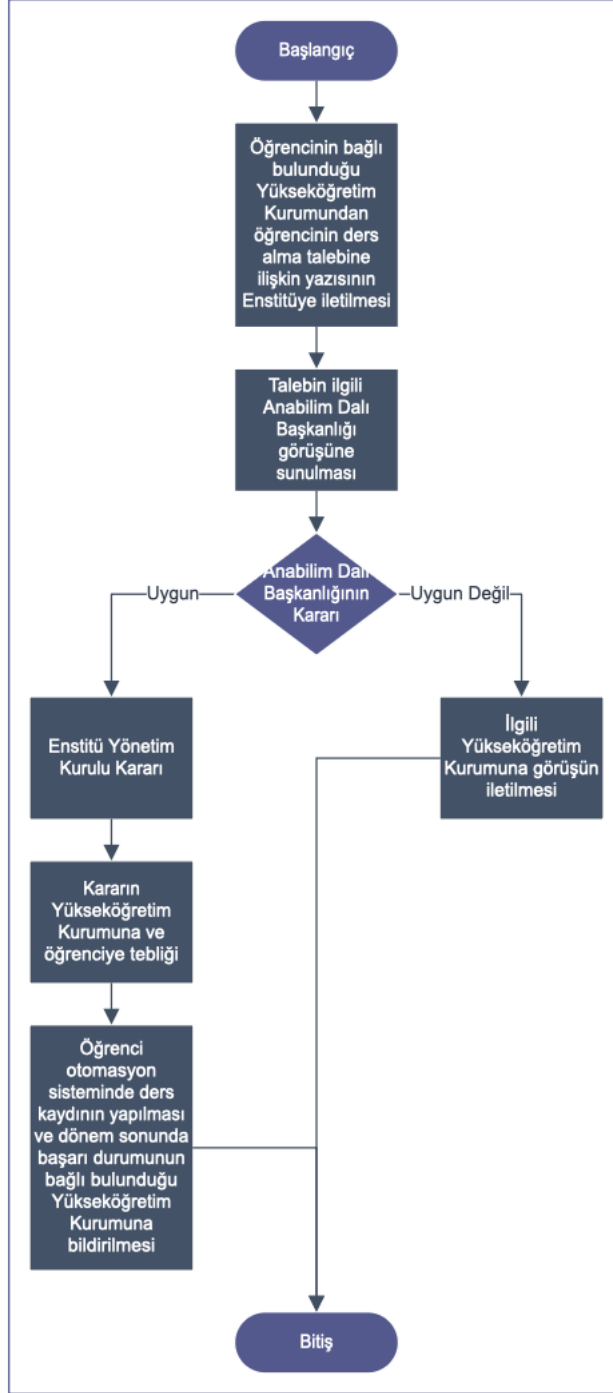

MİMAR SİNAN GÜZEL SANATLAR ÜNİVERSİTESİ
GÜZEL SANATLAR ENSTİTÜSÜ

BAŞKA YÜKSEKÖĞRETİM KURUMUNDAN DERS ALMA

Doküman No:
Yayın Tarihi: 2022
Revizyon Tarihi:
Revizyon No:
Sayfa No:

HAZIRLAYAN

KONTROL EDEN

ONAYLAYAN