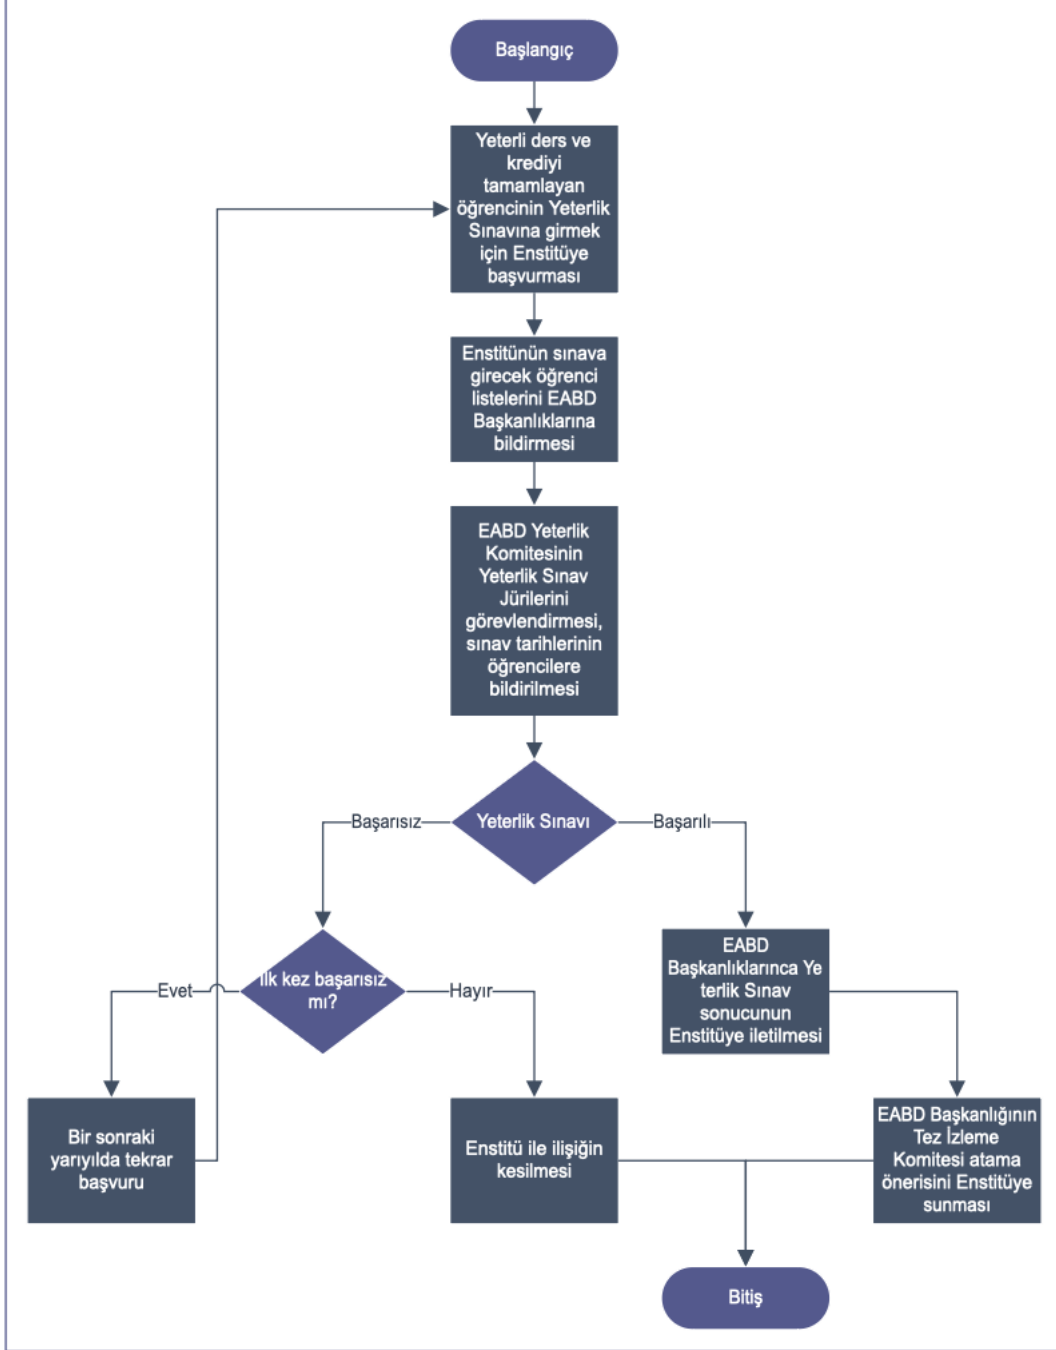

MİMAR SİNAN GÜZEL SANATLAR ÜNİVERSİTESİ
GÜZEL SANATLAR ENSTİTÜSÜ

SANATTA YETERLİK SINAVI

Doküman No:
Yayın Tarihi: 2022
Revizyon Tarihi:
Revizyon No:
Sayfa No:

HAZIRLAYAN

KONTROL EDEN

ONAYLAYAN