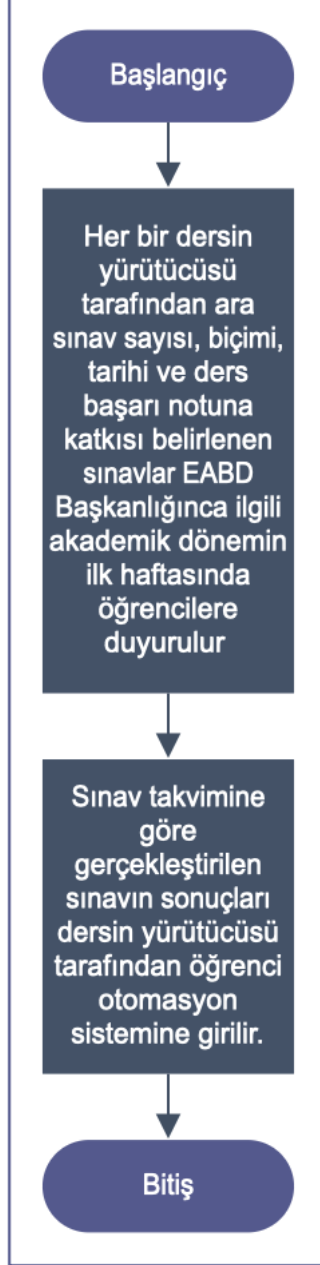

MİMAR SİNAN GÜZEL SANATLAR ÜNİVERSİTESİ
GÜZEL SANATLAR ENSTİTÜSÜ

SINAV PROGRAMI HAZIRLANMASI

Doküman No:
Yayın Tarihi: 2022
Revizyon Tarihi:
Revizyon No:
Sayfa No:

HAZIRLAYAN

KONTROL EDEN

ONAYLAYAN