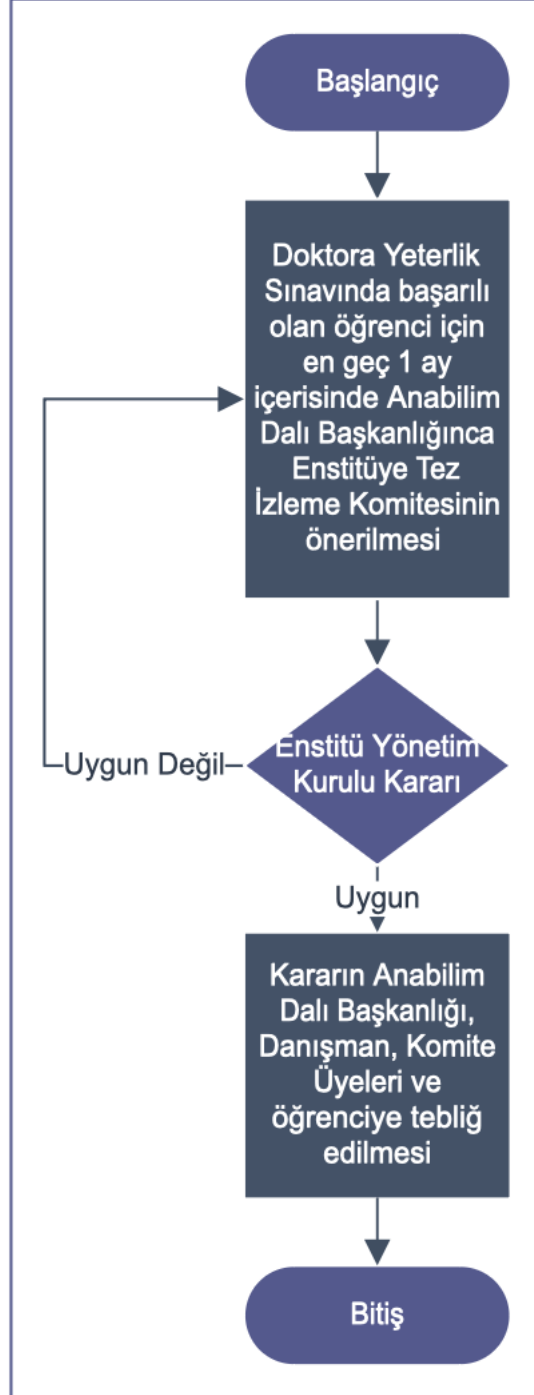

MİMAR SİNAN GÜZEL SANATLAR ÜNİVERSİTESİ
GÜZEL SANATLAR ENSTİTÜSÜ

TEZ İZLEME KOMİTESİ ATAMASI

Doküman No:
Yayın Tarihi: 2022
Revizyon Tarihi:
Revizyon No:
Sayfa No:

HAZIRLAYAN

KONTROL EDEN

ONAYLAYAN