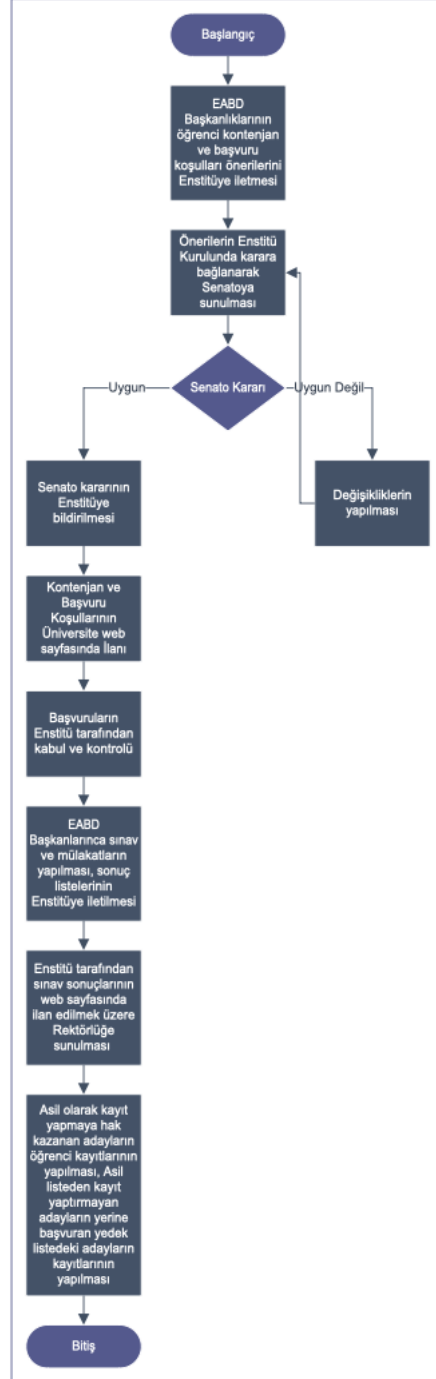

MİMAR SİNAN GÜZEL SANATLAR ÜNİVERSİTESİ
GÜZEL SANATLAR ENSTİTÜSÜ

YENİ ÖĞRENCİ ALIMI

Doküman No:
Yayın Tarihi: 2022
Revizyon Tarihi:
Revizyon No:
Sayfa No:

HAZIRLAYAN

KONTROL EDEN

ONAYLAYAN