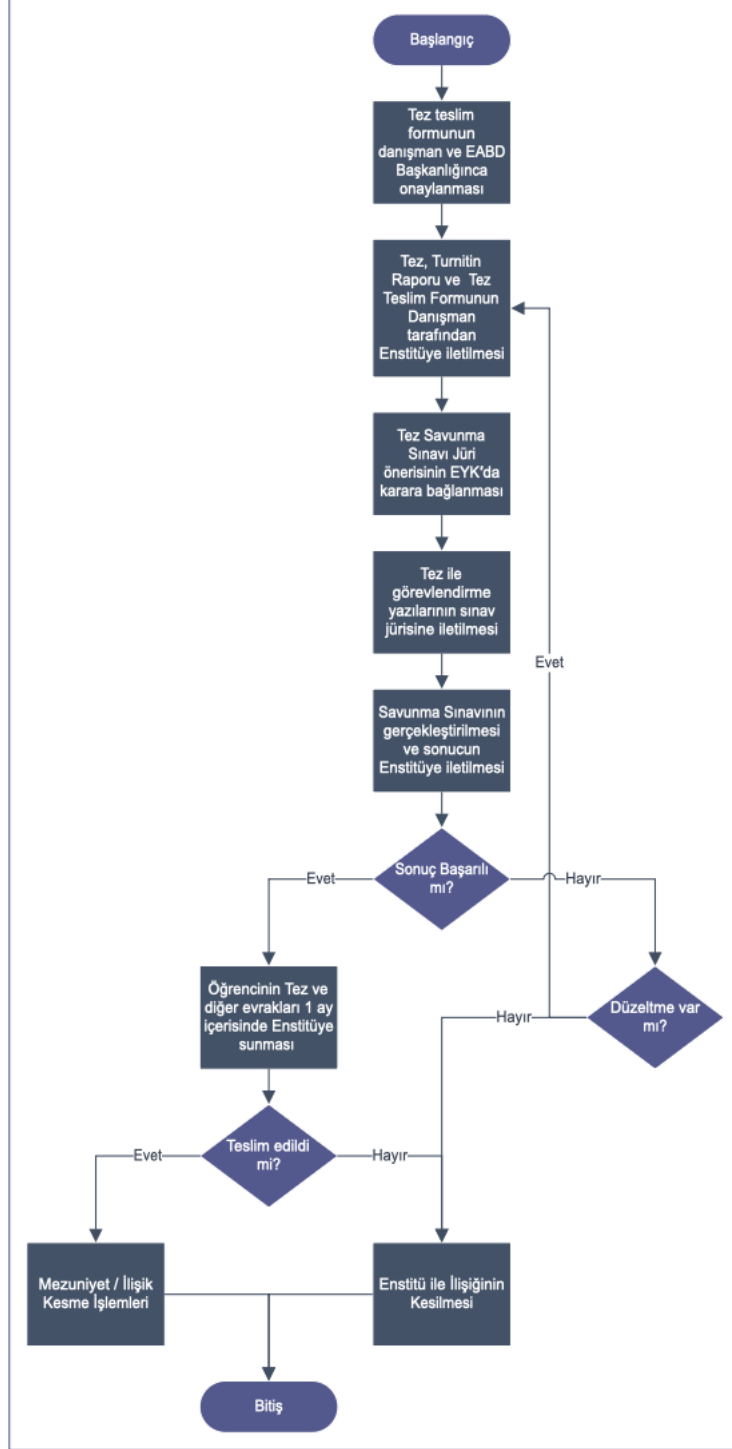

MİMAR SİNAN GÜZEL SANATLAR ÜNİVERSİTESİ
GÜZEL SANATLAR ENSTİTÜSÜ

YÜKSEK LİSANS SAVUNMA VE TEZ ESER METNİ TESLİMİ

Doküman No:
Yayın Tarihi: 2022
Revizyon Tarihi:
Revizyon No:
Sayfa No:

HAZIRLAYAN

KONTROL EDEN

ONAYLAYAN