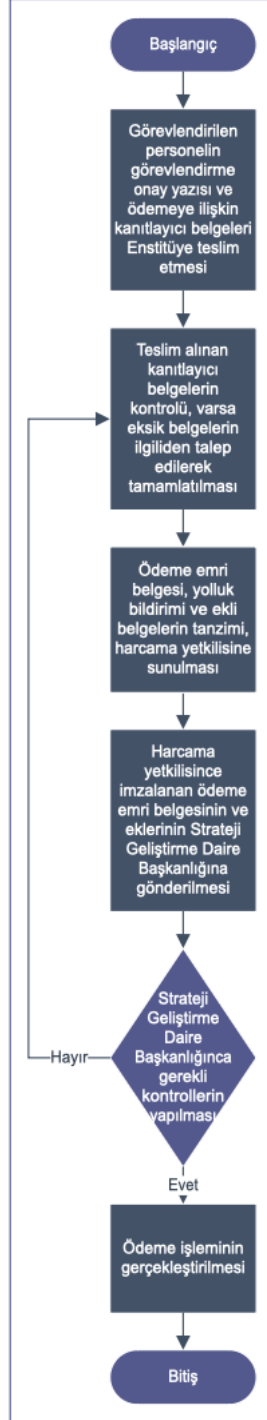

MİMAR SİNAN GÜZEL SANATLAR ÜNİVERSİTESİ  
GÜZEL SANATLAR ENSTİTÜSÜ

YURTIÇI VE YURTDIŞI HARCIRAH ÖDEMELERİ

Doküman No:  
Yayın Tarihi: 2022  
Revizyon Tarihi:  
Revizyon No:  
Sayfa No:

HAZIRLAYAN

KONTROL EDEN